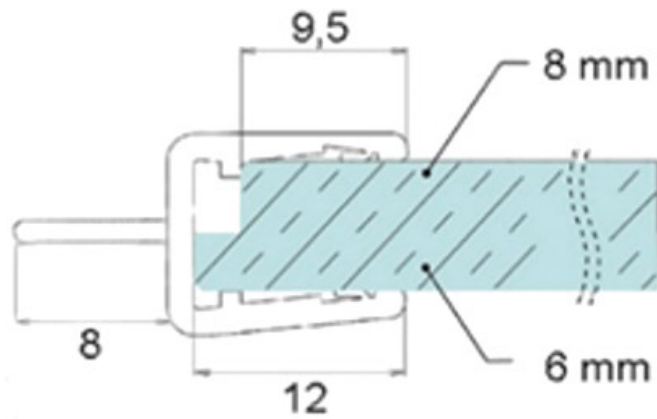

<https://www.qama.fr/joint-detancheite-a-levre-centrale-p7483>

Tel : 02 43 13 49 49

Fax : 02 43 30 26 16

www.qama.fr

JOINT D'ÉTANCHÉITÉ À LÈVRE CENTRALE

ADLER

<https://www.qama.fr/joint-detancheite-a-levre-centrale-p7483>