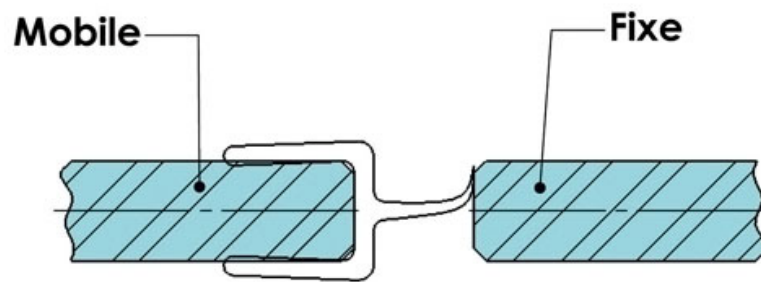

JOINT D'ÉTANCHÉITÉ À LÈVRE CENTRALE

ADLER

<https://www.qama.fr/joint-detancheite-a-levre-centrale-p7483>

Tel : 02 43 13 49 49

Fax : 02 43 30 26 16

www.qama.fr

JOINT D'ÉTANCHÉITÉ À LÈVRE CENTRALE

ADLER