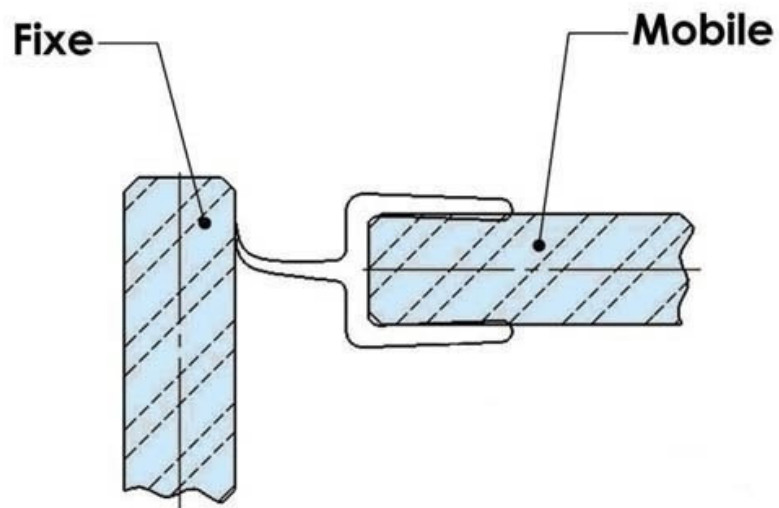

JOINT D'ÉTANCHÉITÉ À LÈVRE CENTRALE

ADLER

<https://www.qama.fr/joint-detancheite-a-levre-centrale-p7483>

Tel : 02 43 13 49 49

Fax : 02 43 30 26 16

www.qama.fr

JOINT D'ÉTANCHÉITÉ À LÈVRE CENTRALE

ADLER