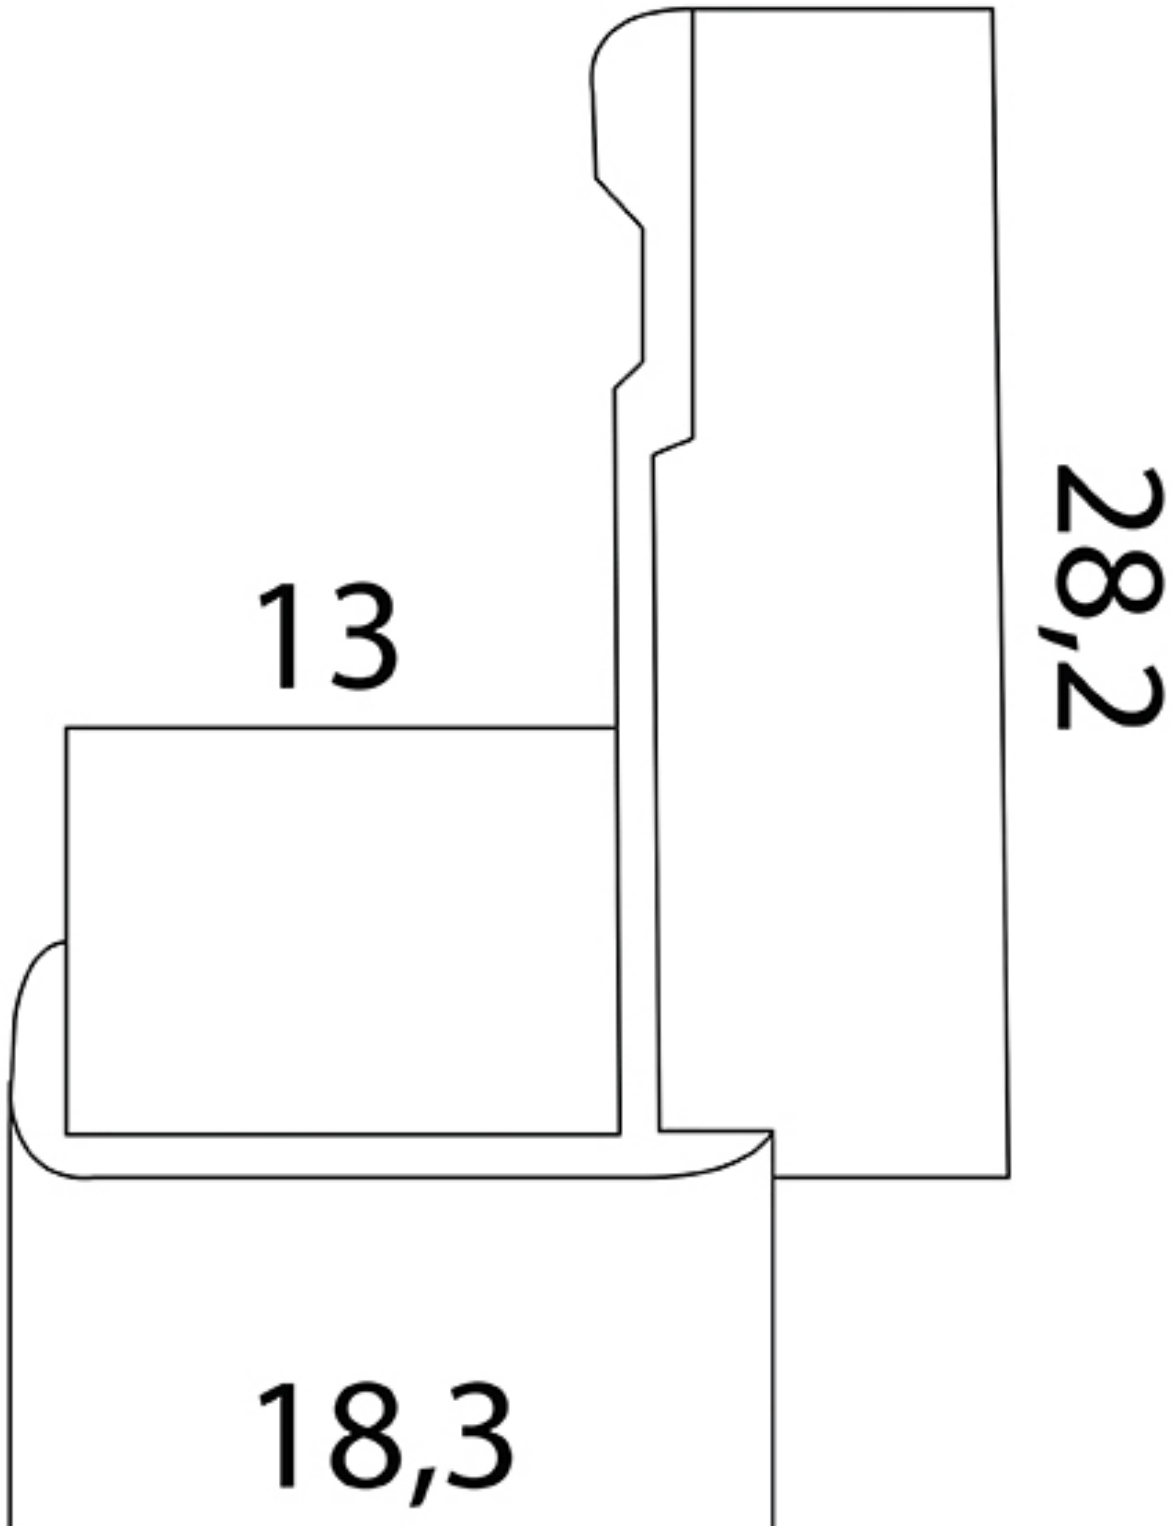

# JONCTION D'ANGLE 90° FINE EASYFIT ALU

VOLPATO

<https://www.qama.fr/jonction-d-angle-90deg-fine-easyfit-alu-p60061>

Tel : 02 43 13 49 49

Fax : 02 43 30 26 16

[www.qama.fr](http://www.qama.fr)