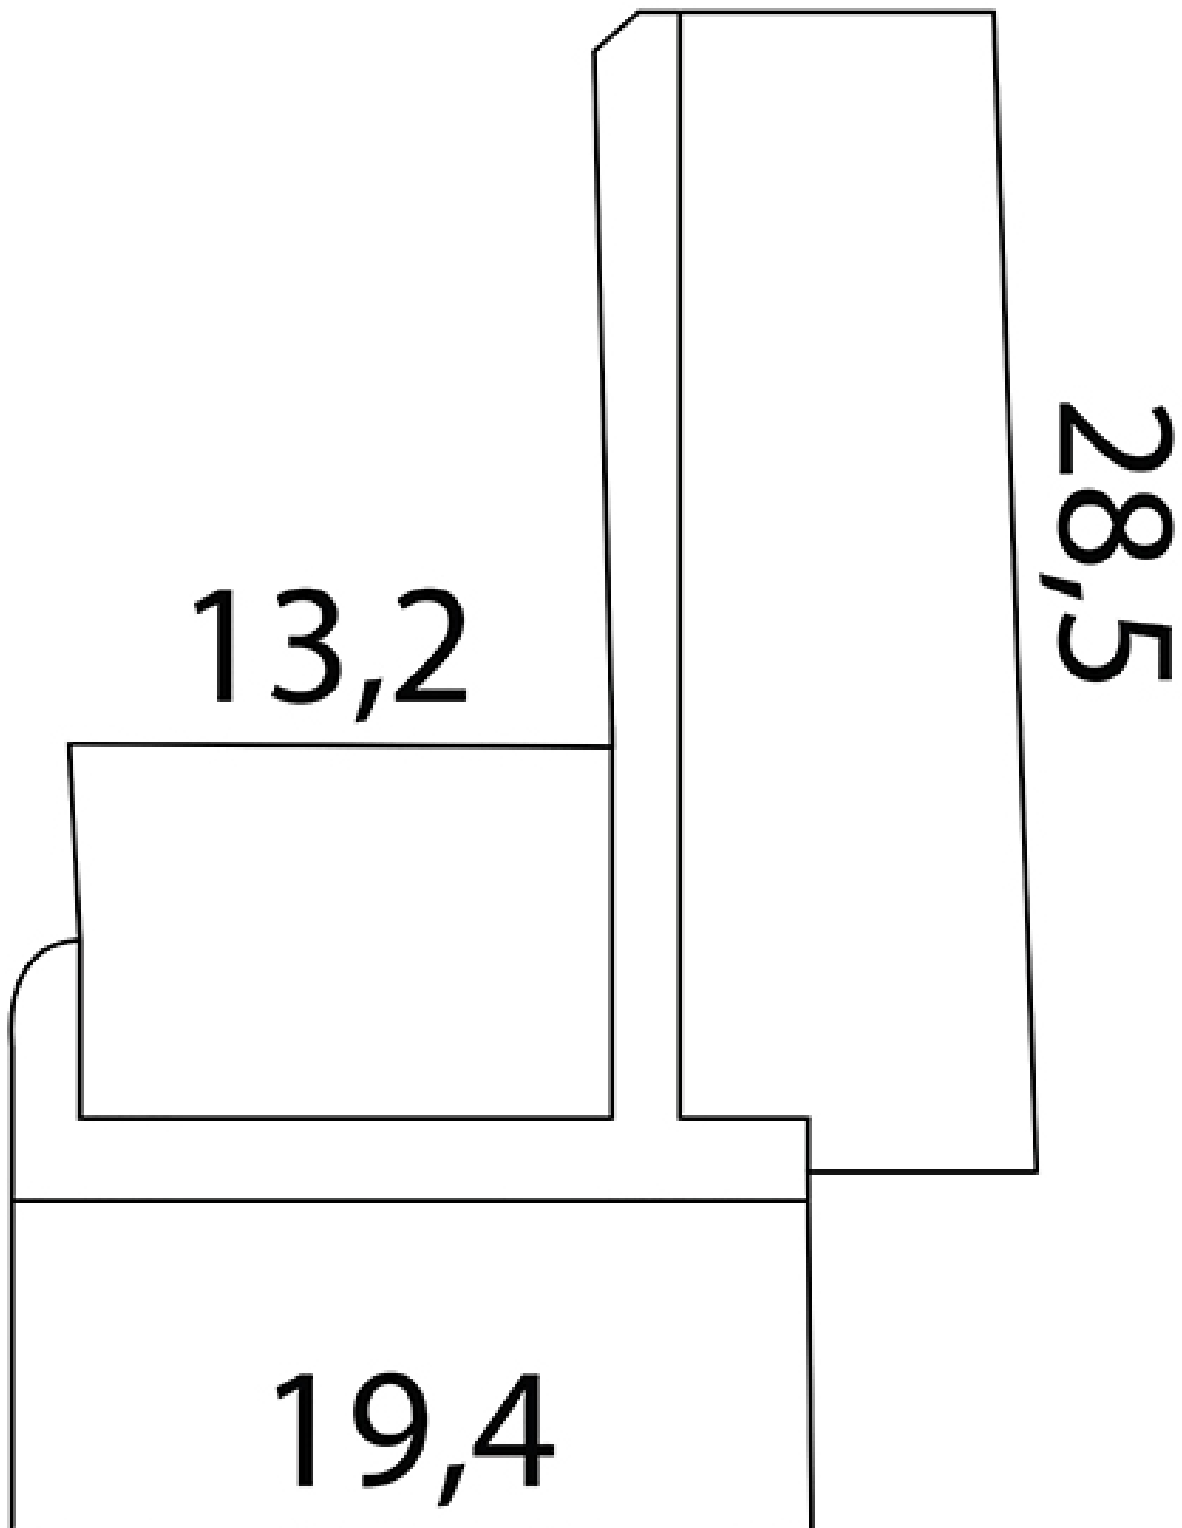

JONCTION D'ANGLE PVC 90° FINE EASYFIT DÉCOR ALU

VOLPATO

<https://www.qama.fr/jonction-d-angle-90deg-fine-easyfit-pvc-p59097>

Tel : 02 43 13 49 49

Fax : 02 43 30 26 16

www.qama.fr