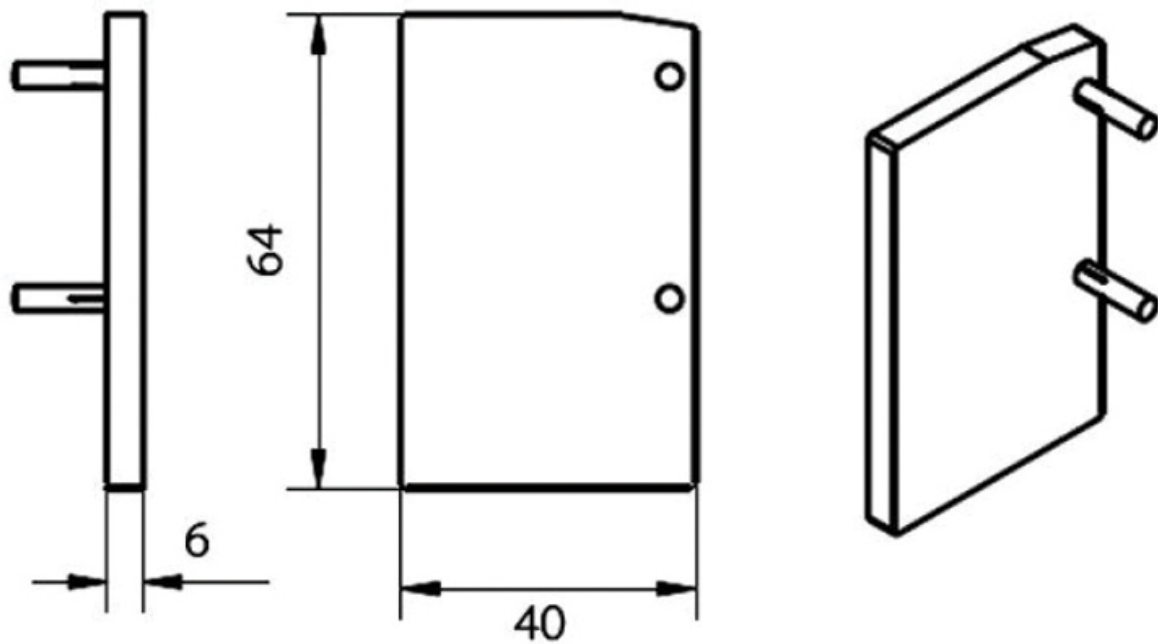

KIT CACHE RAIL EXPERT

ARLU

ARLU

<https://www.qama.fr/kit-cache-rail-expert-p64083>

Tel : 02 43 13 49 49

Fax : 02 43 30 26 16

www.qama.fr