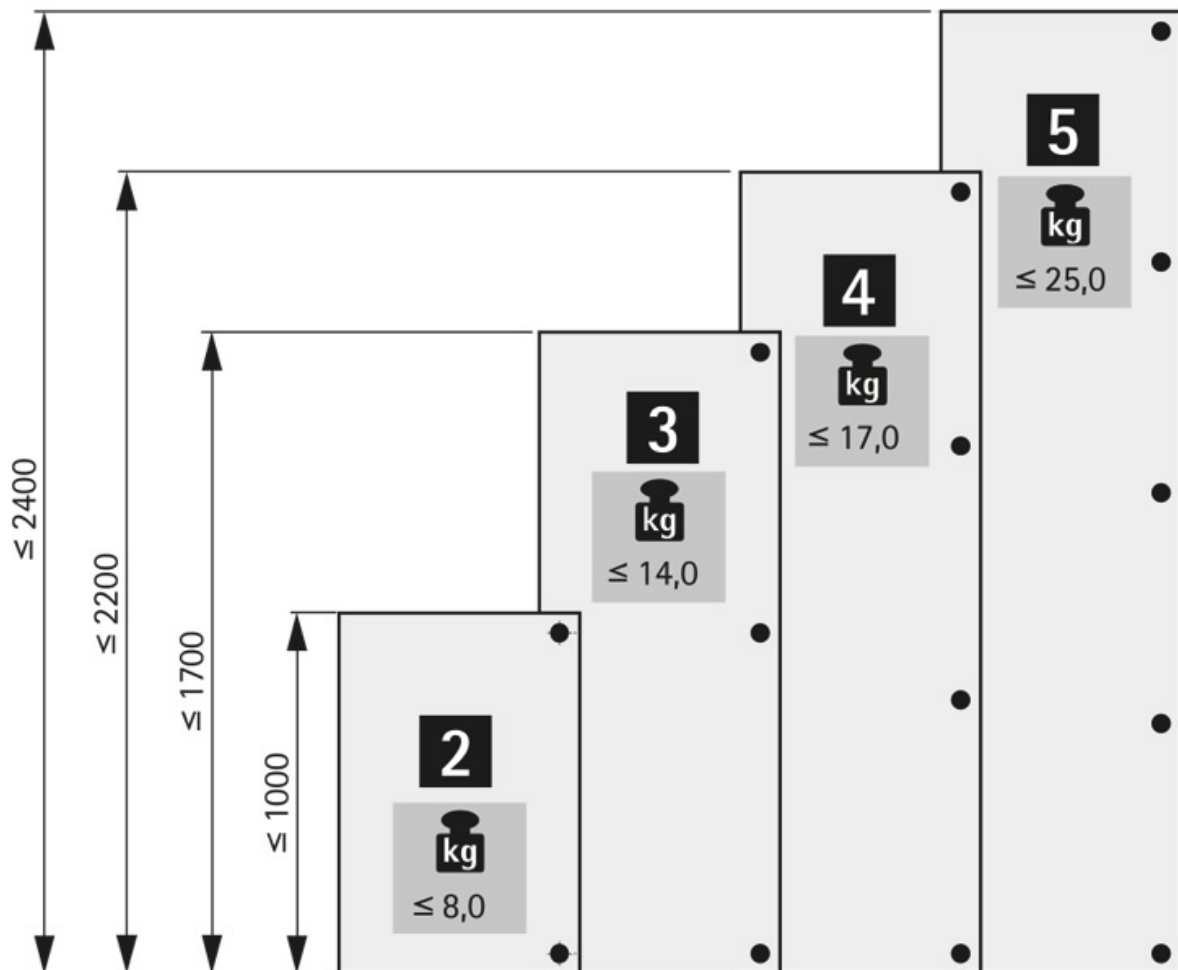

## POUR WINGLINE L

<https://www.qama.fr/kit-de-charnieres-centrales-pour-portes-pliantes--p64558>