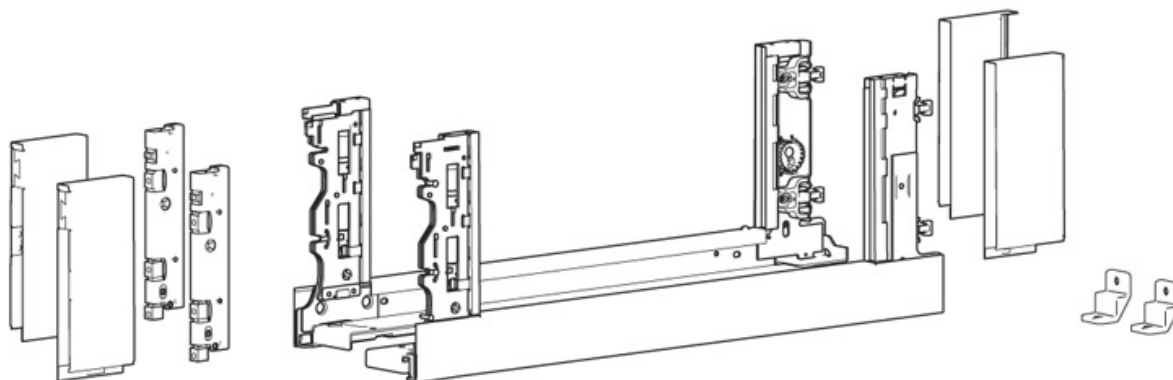

KIT PROFIL TIROIR D'INSERT AVANTECH YOU INLAY HAUTEUR 187 MM

HETTICH

<https://www.qama.fr/kit-profil-tiroir-d-insert-inlay-avantech-you-hauteur-187-mm-p64236>

Tel : 02 43 13 49 49

Fax : 02 43 30 26 16

www.qama.fr