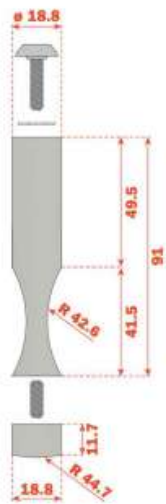

KIT SUPPORT BOUTEILLE PIN

SALICE

SALICE

<https://www.qama.fr/kit-support-bouteille-pin-p59909>

Tel : 02 43 13 49 49

Fax : 02 43 30 26 16

www.qama.fr