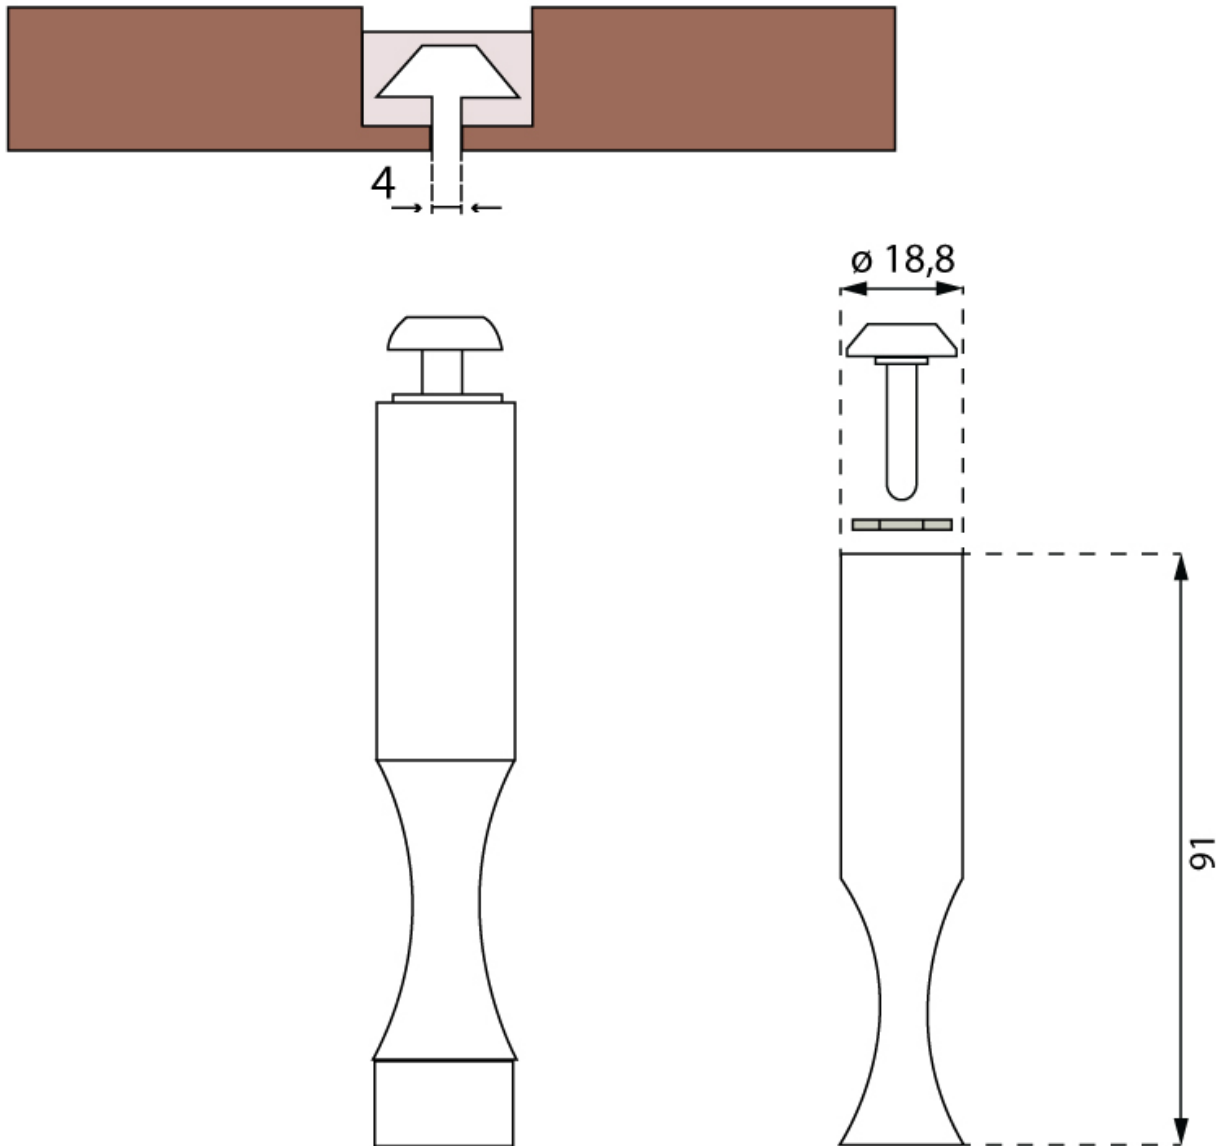

KIT SUPPORT BOUTEILLE PIN

SALICE

SALICE

<https://www.qama.fr/kit-support-bouteille-pin-p59909>

Tel : 02 43 13 49 49

Fax : 02 43 30 26 16

www.qama.fr