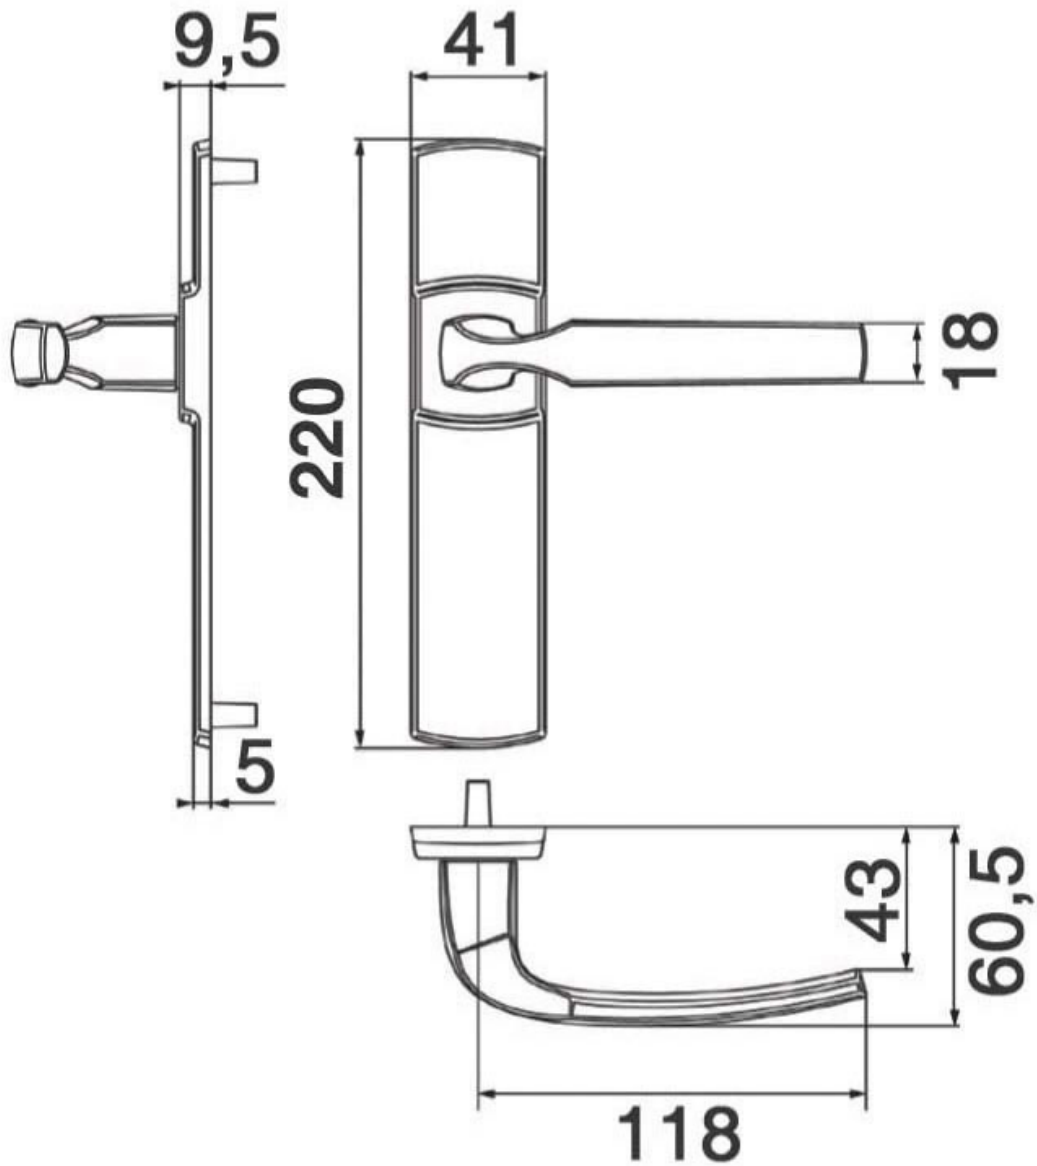

ENSEMBLE SUR PLAQUES ARTIS

VACHETTE

 Vachette
ASSA ABLOY

<https://www.qama.fr/ligne-artis-p30957>

Tel : 02 43 13 49 49

Fax : 02 43 30 26 16

www.qama.fr