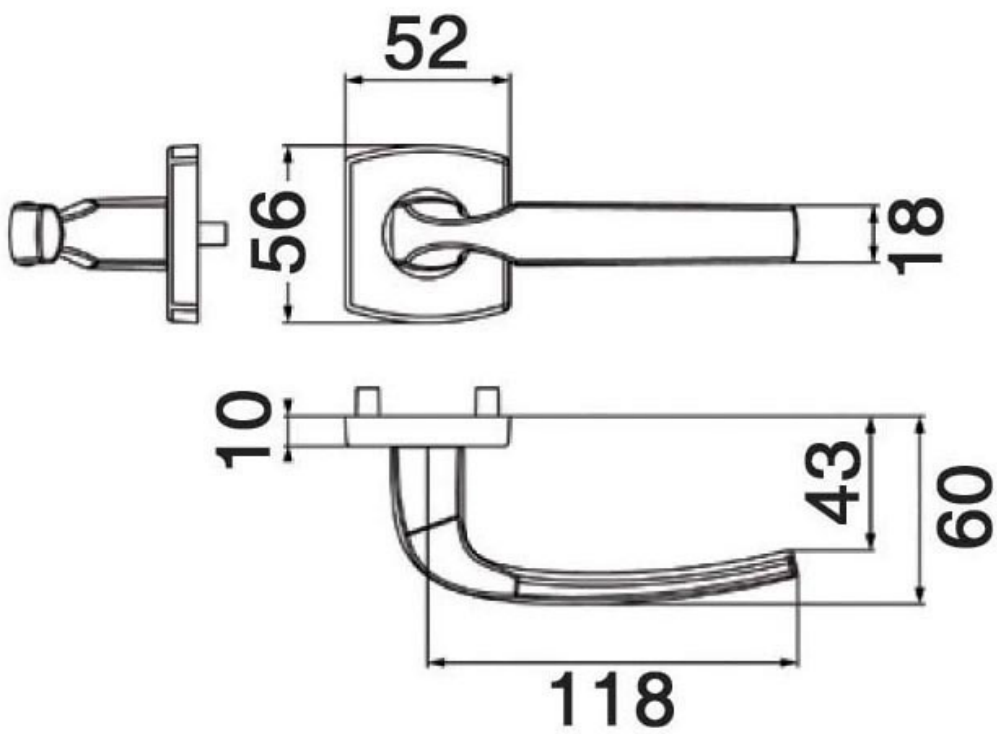

BÉQUILLE DOUBLE SUR ROSACES ARTIS

VACHETTE

 Vachette
ASSA ABLOY

<https://www.qama.fr/ligne-artis-p30959>

Tel : 02 43 13 49 49

Fax : 02 43 30 26 16

www.qama.fr