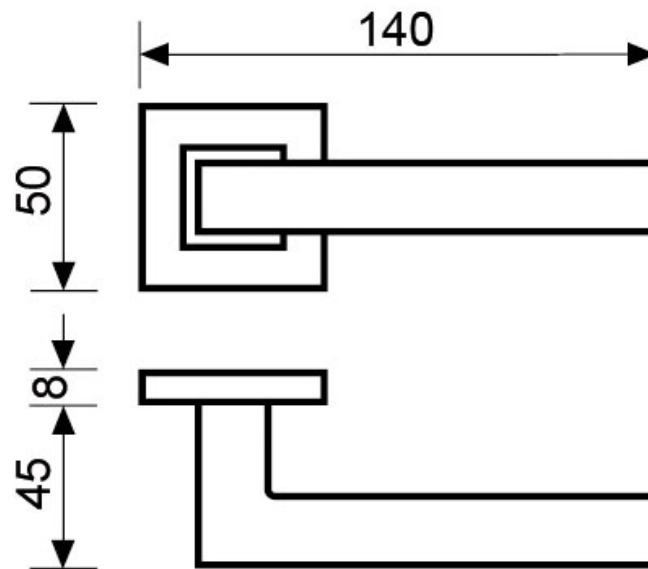

# ENSEMBLE SUR ROSACES H419

VALLI&VALLI

 **Valli&Valli**  
ASSA ABLOY

<https://www.qama.fr/ligne-carre-p9457>

Tel : 02 43 13 49 49

Fax : 02 43 30 26 16

[www.qama.fr](http://www.qama.fr)