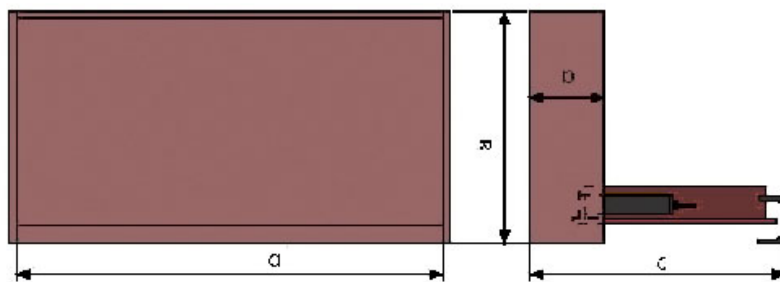

LIT ABATTANT HORIZONTAL

PARDO

<https://www.qama.fr/lit-abattant-horizontal-p4116>

Tel : 02 43 13 49 49

Fax : 02 43 30 26 16

www.qama.fr