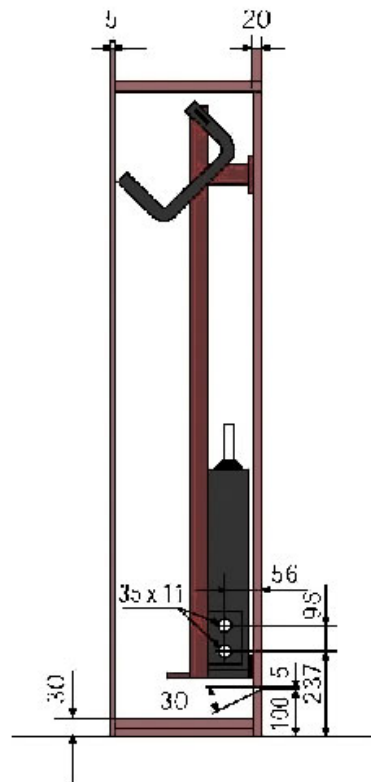

LIT ABATTANT HORIZONTAL

PARDO

<https://www.qama.fr/lit-abattant-horizontal-p4116>

Tel : 02 43 13 49 49

Fax : 02 43 30 26 16

www.qama.fr