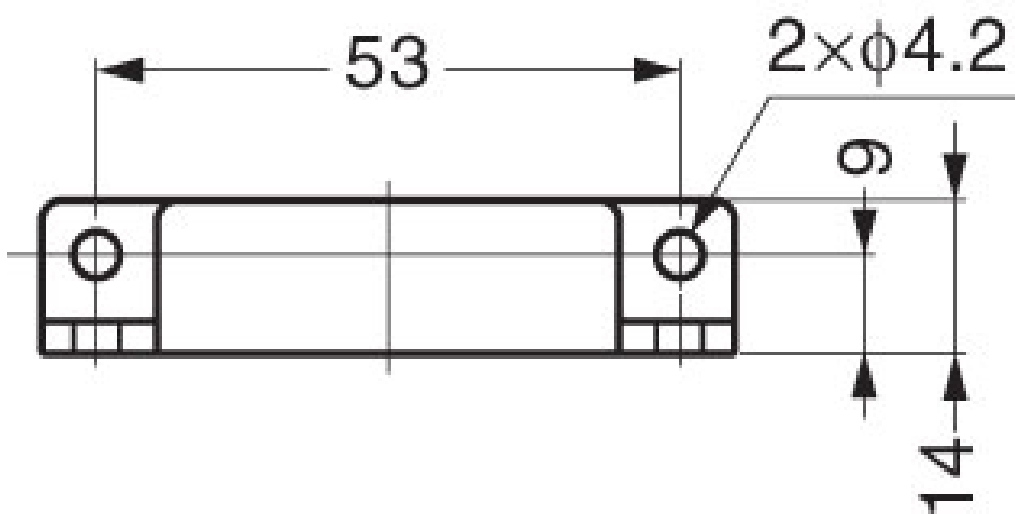

LOQUETEAU MAGNÉTIQUE HERMÉTIQUE

SUGATSUNE

<https://www.qama.fr/loqueteau-magnetique-p59869>

Tel : 02 43 13 49 49

Fax : 02 43 30 26 16

www.qama.fr