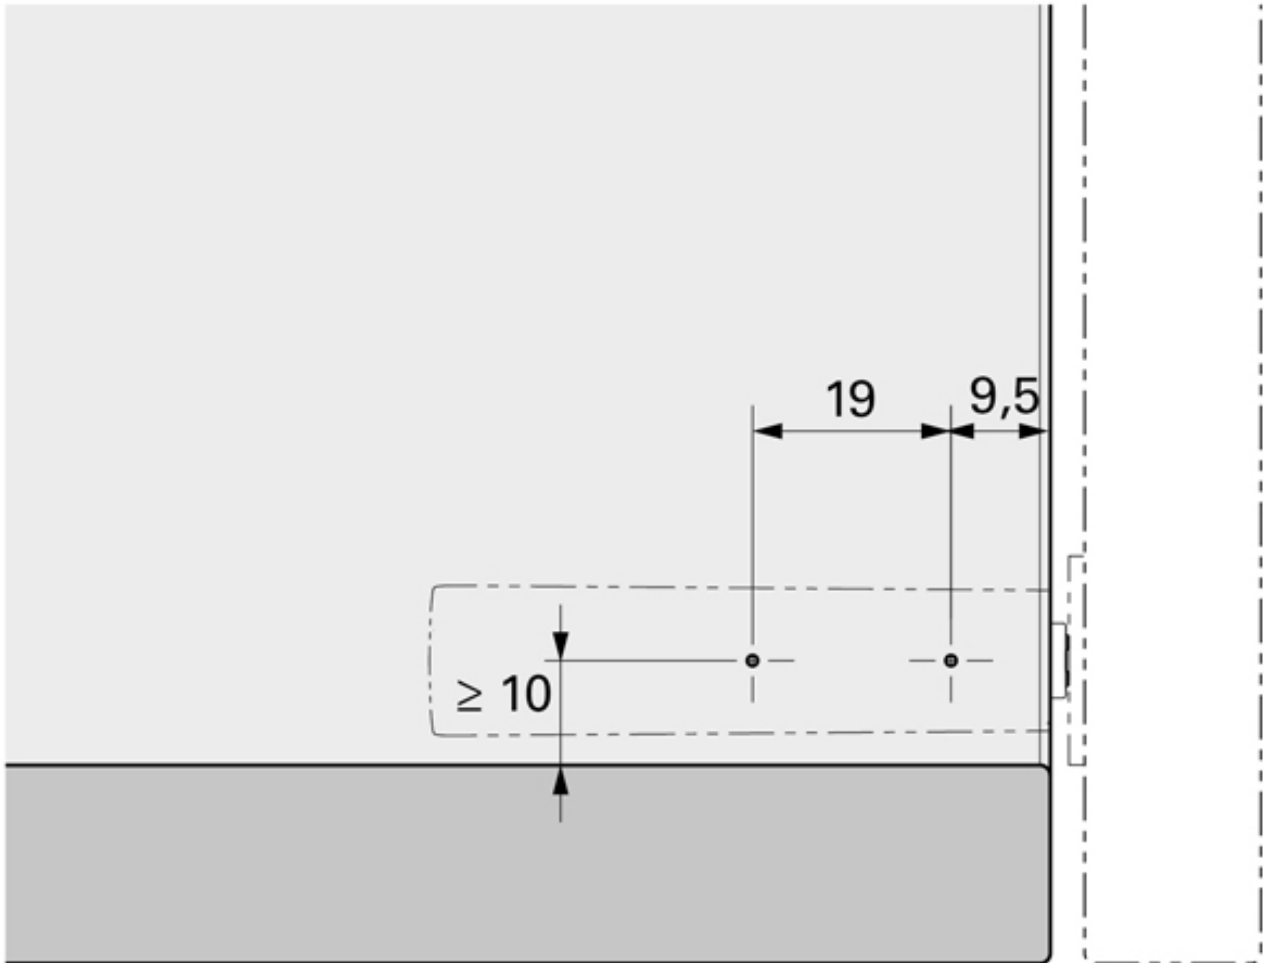

LOQUETEAU MAGNÉTIQUE SUR EMBASE

ITAR

<https://www.qama.fr/loqueteau-magnetique-sur-embase-p59863>

Tel : 02 43 13 49 49

Fax : 02 43 30 26 16

www.qama.fr

LOQUETEAU MAGNÉTIQUE SUR EMBASE

ITAR