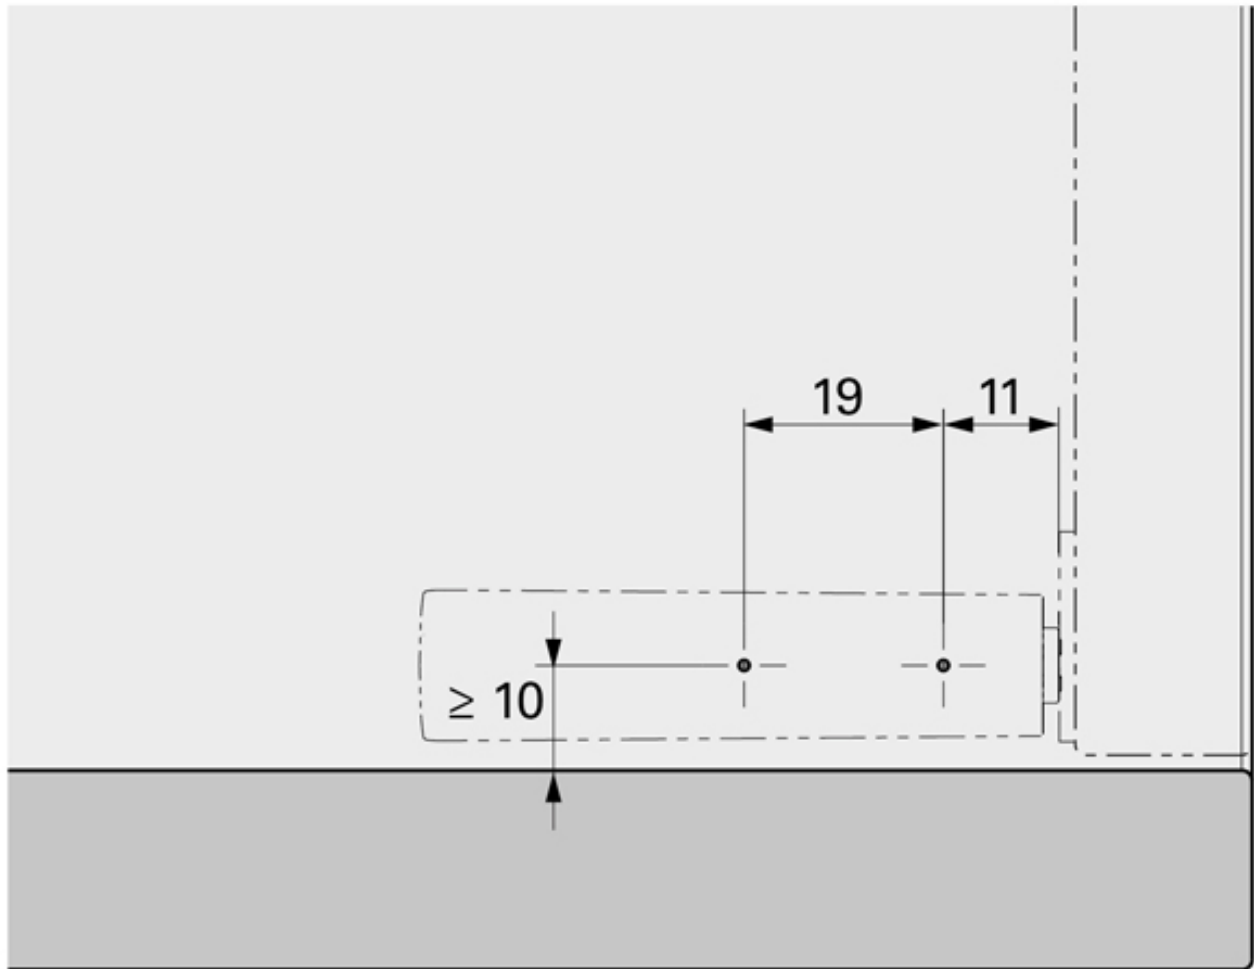

LOQUETEAU MAGNÉTIQUE SUR EMBASE

ITAR

<https://www.qama.fr/loqueteau-magnetique-sur-embase-p59863>

Tel : 02 43 13 49 49

Fax : 02 43 30 26 16

www.qama.fr

LOQUETEAU MAGNÉTIQUE SUR EMBASE

ITAR