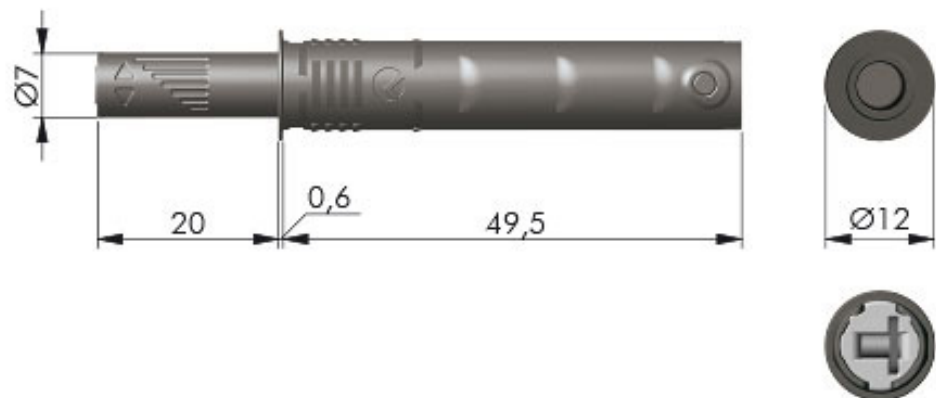

LOQUETEAU POUSSE LÂCHE À ENCASTRER

ITALIANA FERRAMENTA

<https://www.qama.fr/loqueteau-pousse-lache-a-encastrer-p59850>

Tel : 02 43 13 49 49

Fax : 02 43 30 26 16

www.qama.fr