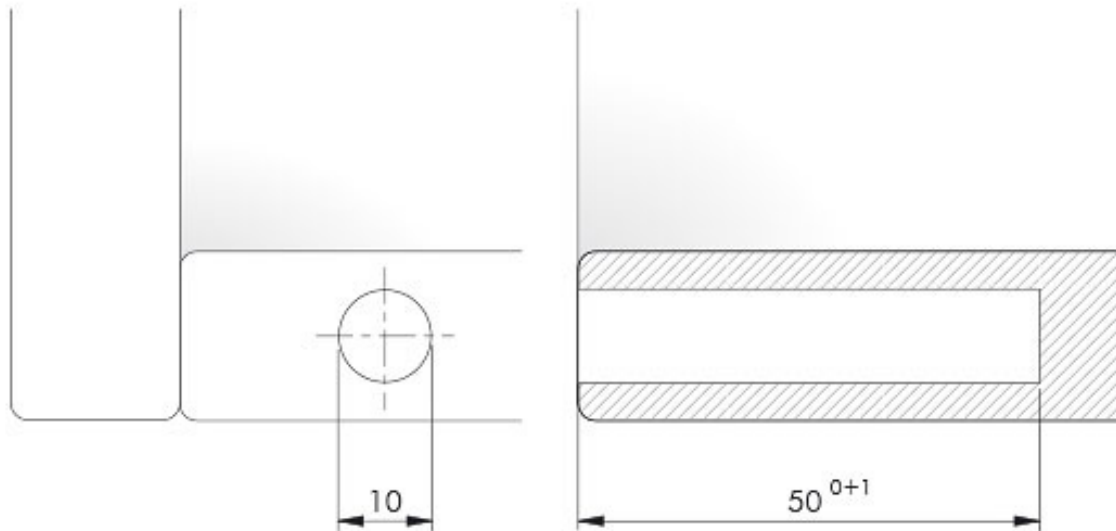

LOQUETEAU POUSSE LÂCHE À ENCASTRER

ITALIANA FERRAMENTA

<https://www.qama.fr/loqueteau-pousse-lache-a-encastrer-p59850>

Tel : 02 43 13 49 49

Fax : 02 43 30 26 16

www.qama.fr