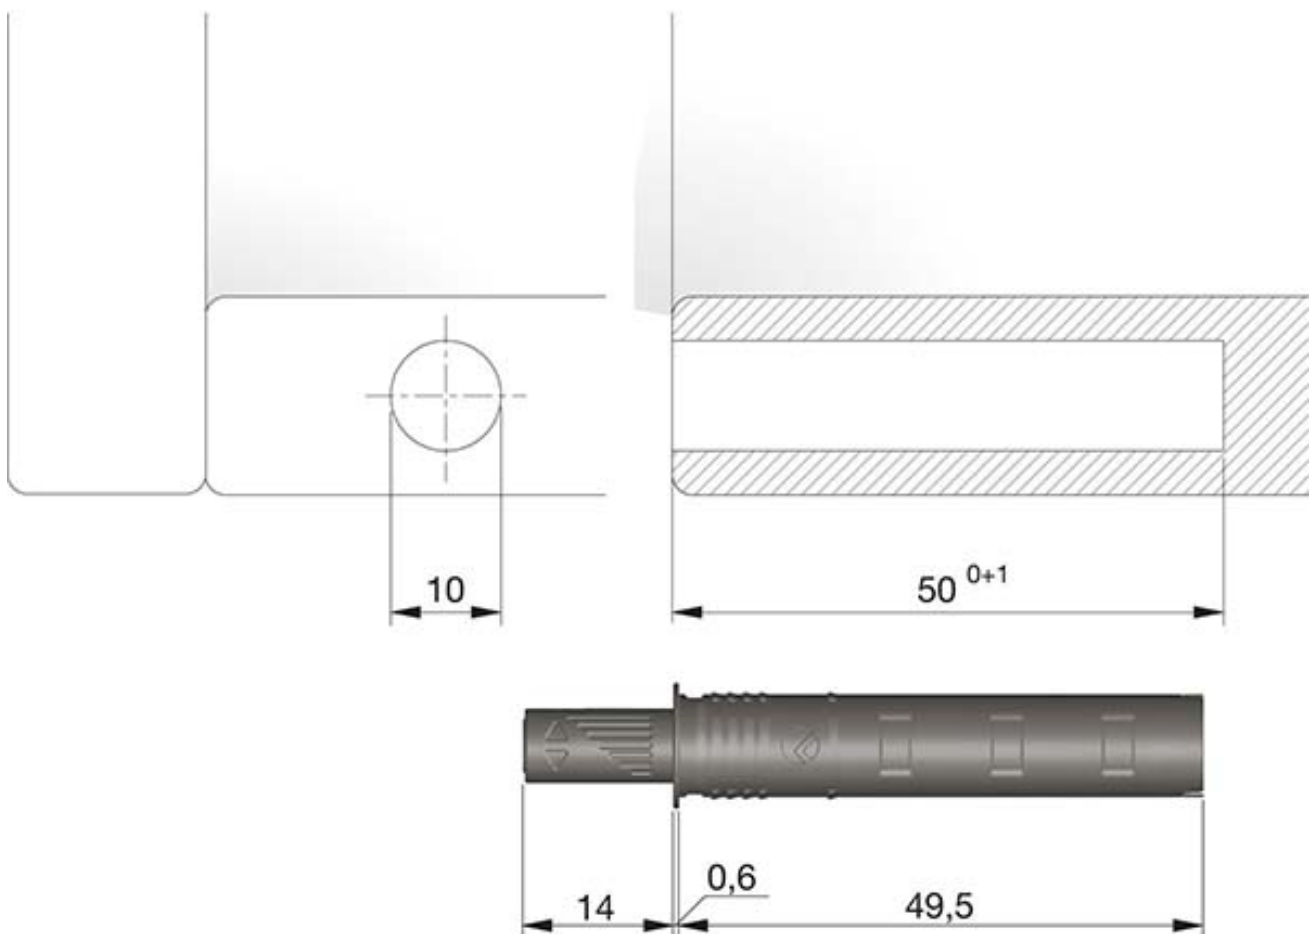

# LOQUETEAU POUSSE LÂCHE À ENCASTRER

ITALIANA FERRAMENTA

<https://www.qama.fr/loqueteau-pousse-lache-a-encastrer-p59850>

Tel : 02 43 13 49 49

Fax : 02 43 30 26 16

[www.qama.fr](http://www.qama.fr)