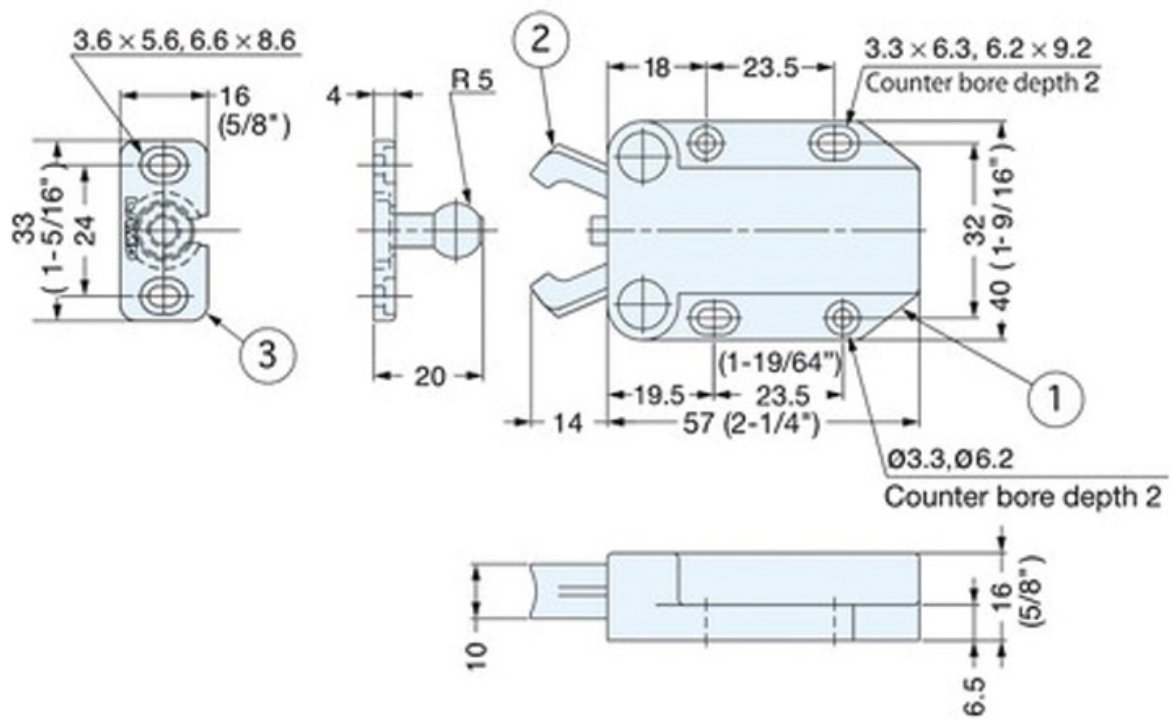

LOQUETEAU POUSSE LACHE

SUGATSUNE

<https://www.qama.fr/loqueteau-pousse-lache-p57898>

Tel : 02 43 13 49 49

Fax : 02 43 30 26 16

www.qama.fr