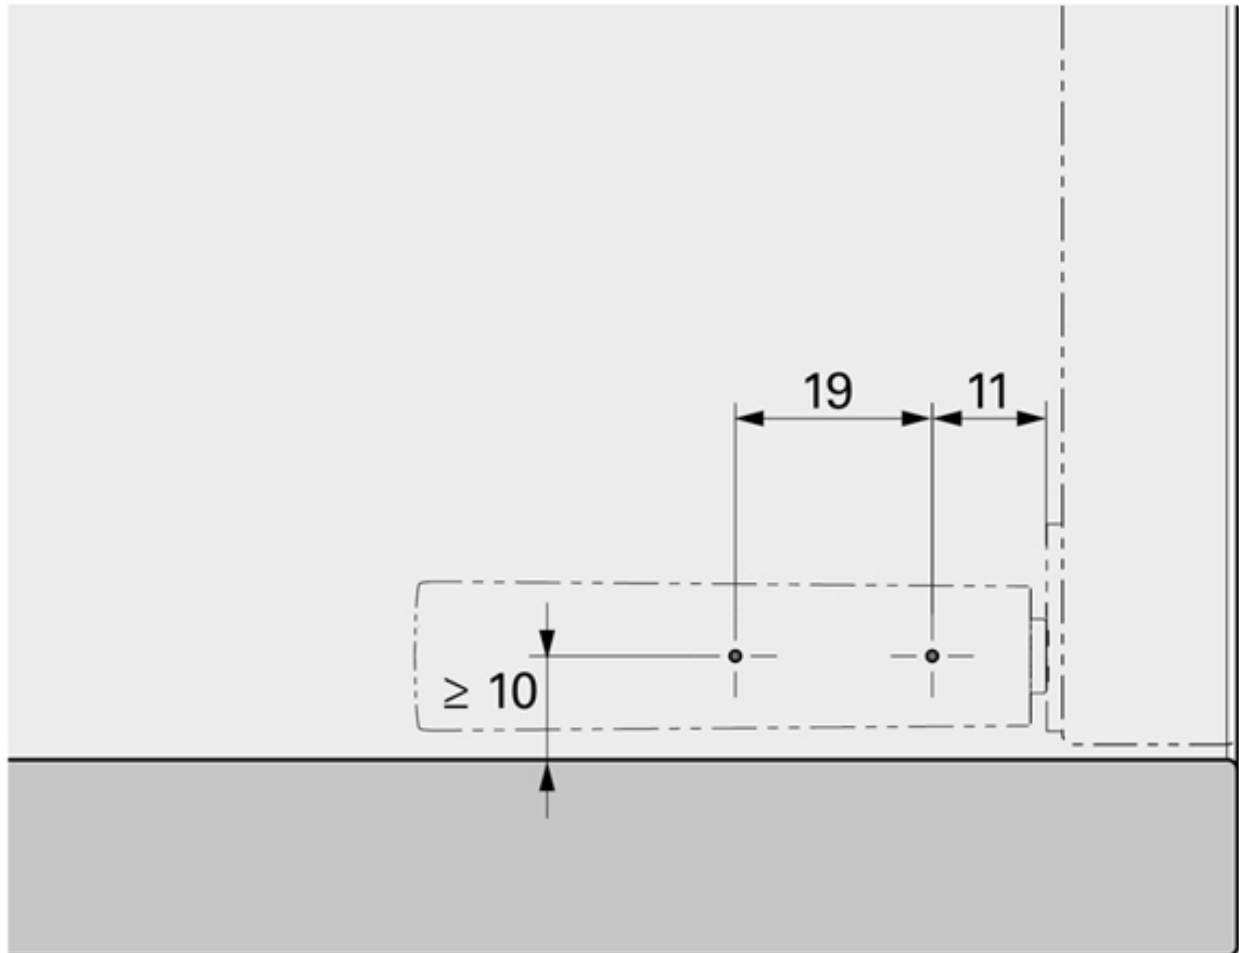

LOQUETEAU POUSSE LÂCHE SUR EMBASE MAGNÉTIQUE

ITALIANA FERRAMENTA

<https://www.qama.fr/loqueteau-pousse-lache-sur-embase-magnetique-p59861>

Tel : 02 43 13 49 49

Fax : 02 43 30 26 16

www.qama.fr

LOQUETEAU POUSSE LÂCHE SUR EMBASE MAGNÉTIQUE