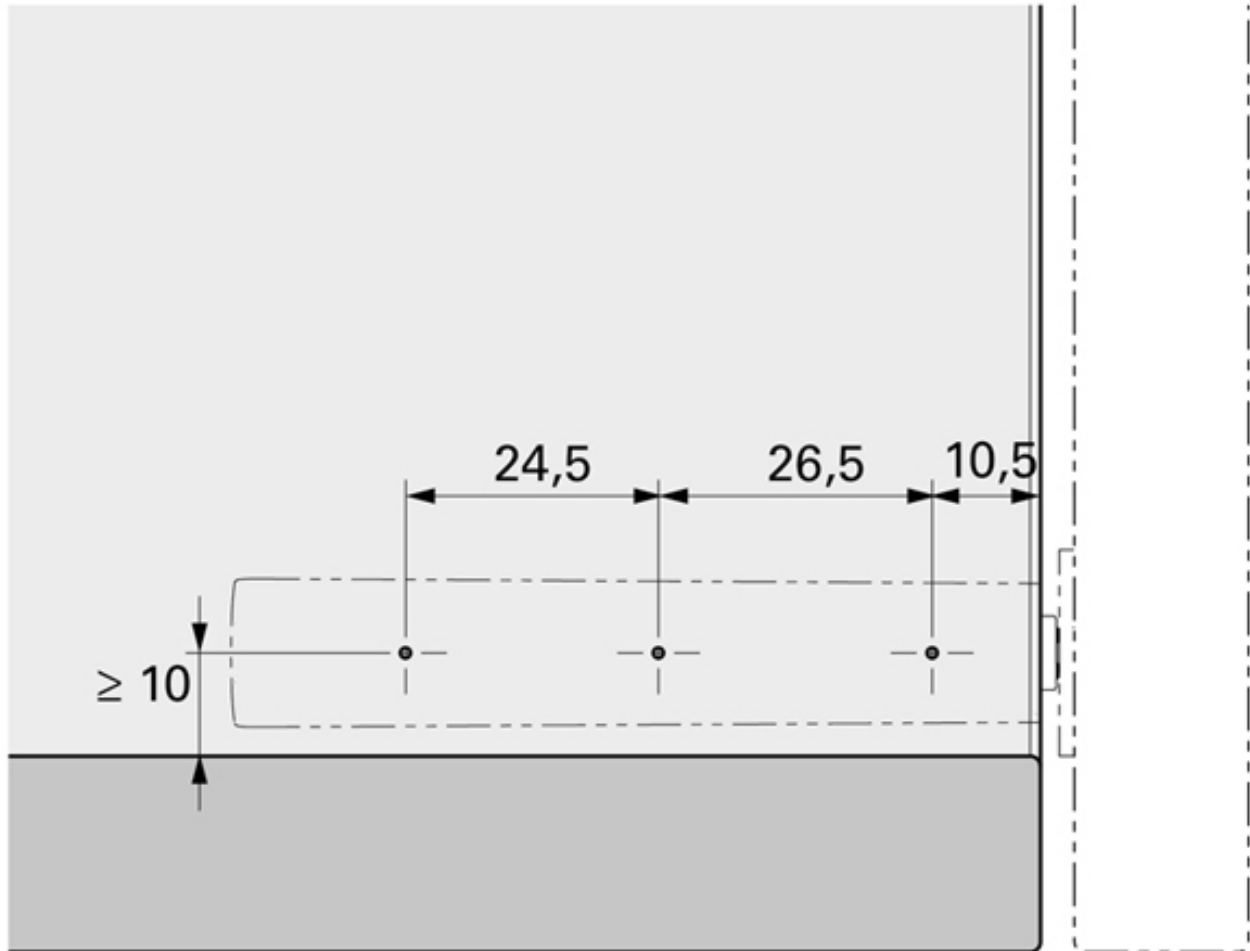

ITALIANA FERRAMENTA

<https://www.qama.fr/loqueteau-pousse-lache-sur-embase-magnetique-p59861>

Tel : 02 43 13 49 49

Fax : 02 43 30 26 16

www.qama.fr

LOQUETEAU POUSSE LÂCHE SUR EMBASE MAGNÉTIQUE

ITALIANA FERRAMENTA