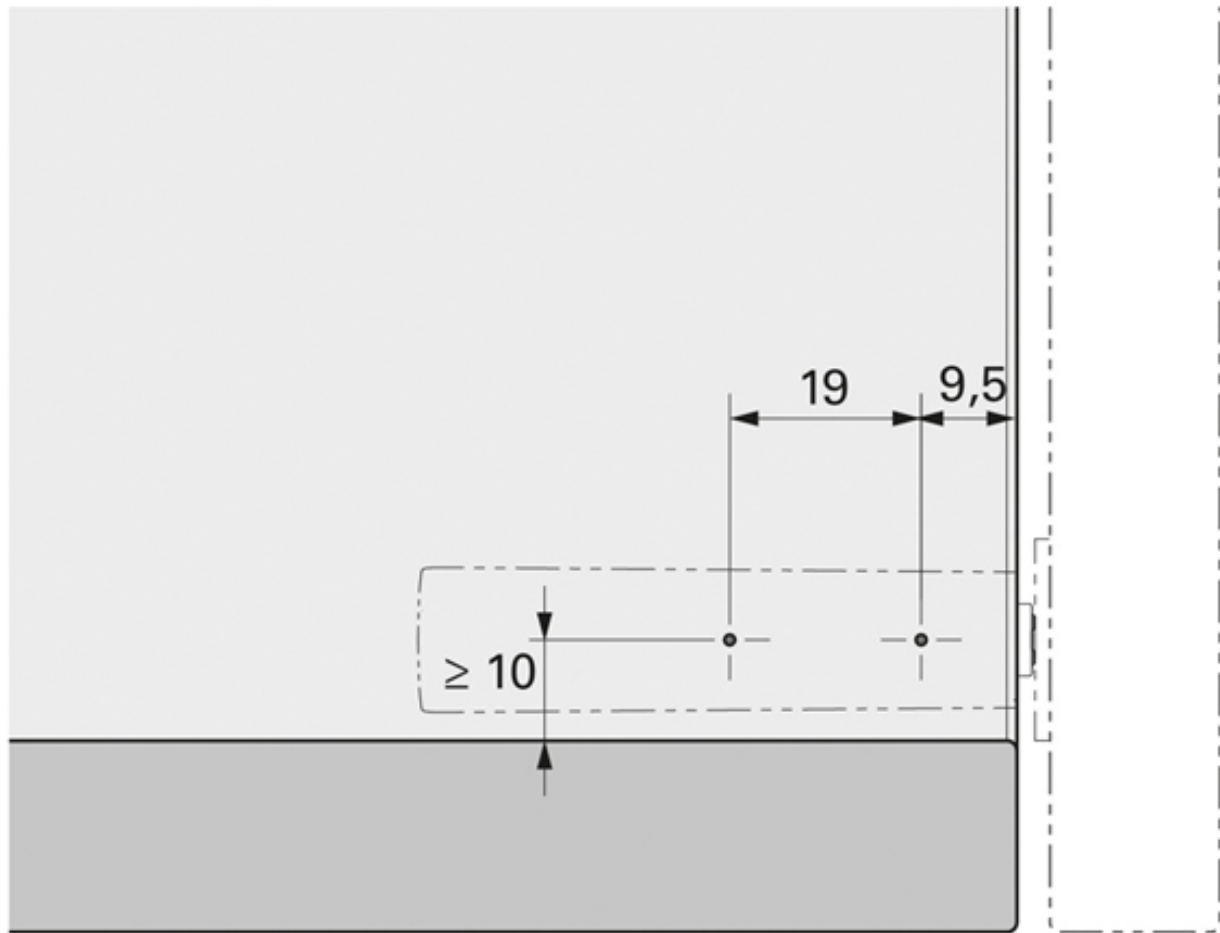

LOQUETEAU POUSSE LÂCHE SUR EMBASE MAGNÉTIQUE

ITALIANA FERRAMENTA

<https://www.qama.fr/loqueteau-pousse-lache-sur-embase-magnetique-p59861>

Tel : 02 43 13 49 49

Fax : 02 43 30 26 16

www.qama.fr