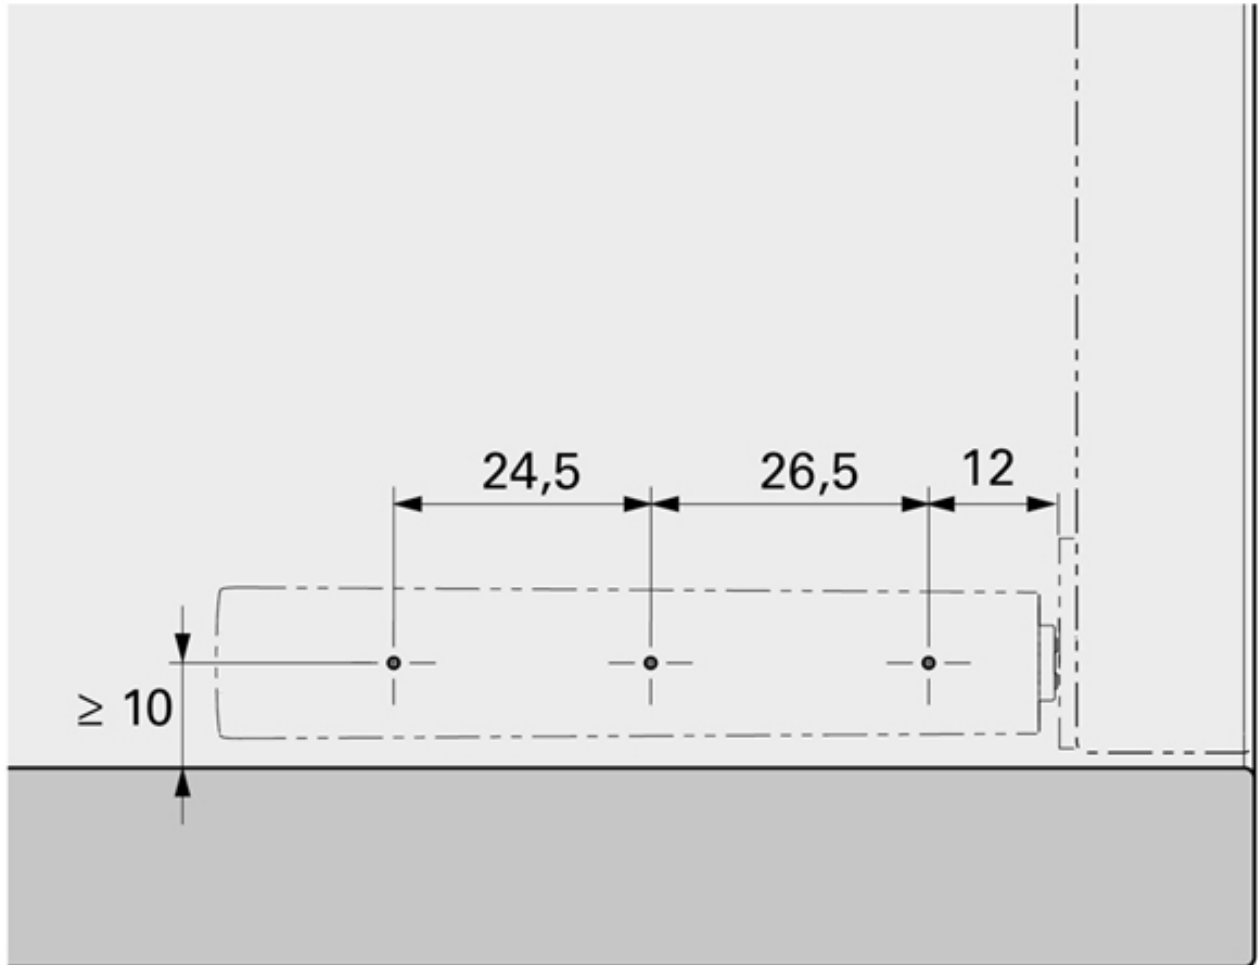

<https://www.qama.fr/loqueteau-pousse-lache-sur-embase-magnetique-p59861>

Tel : 02 43 13 49 49

Fax : 02 43 30 26 16

www.qama.fr

LOQUETEAU POUSSE LÂCHE SUR EMBASE MAGNÉTIQUE

ITALIANA FERRAMENTA

<https://www.qama.fr/loqueteau-pousse-lache-sur-embase-magnetique-p59861>