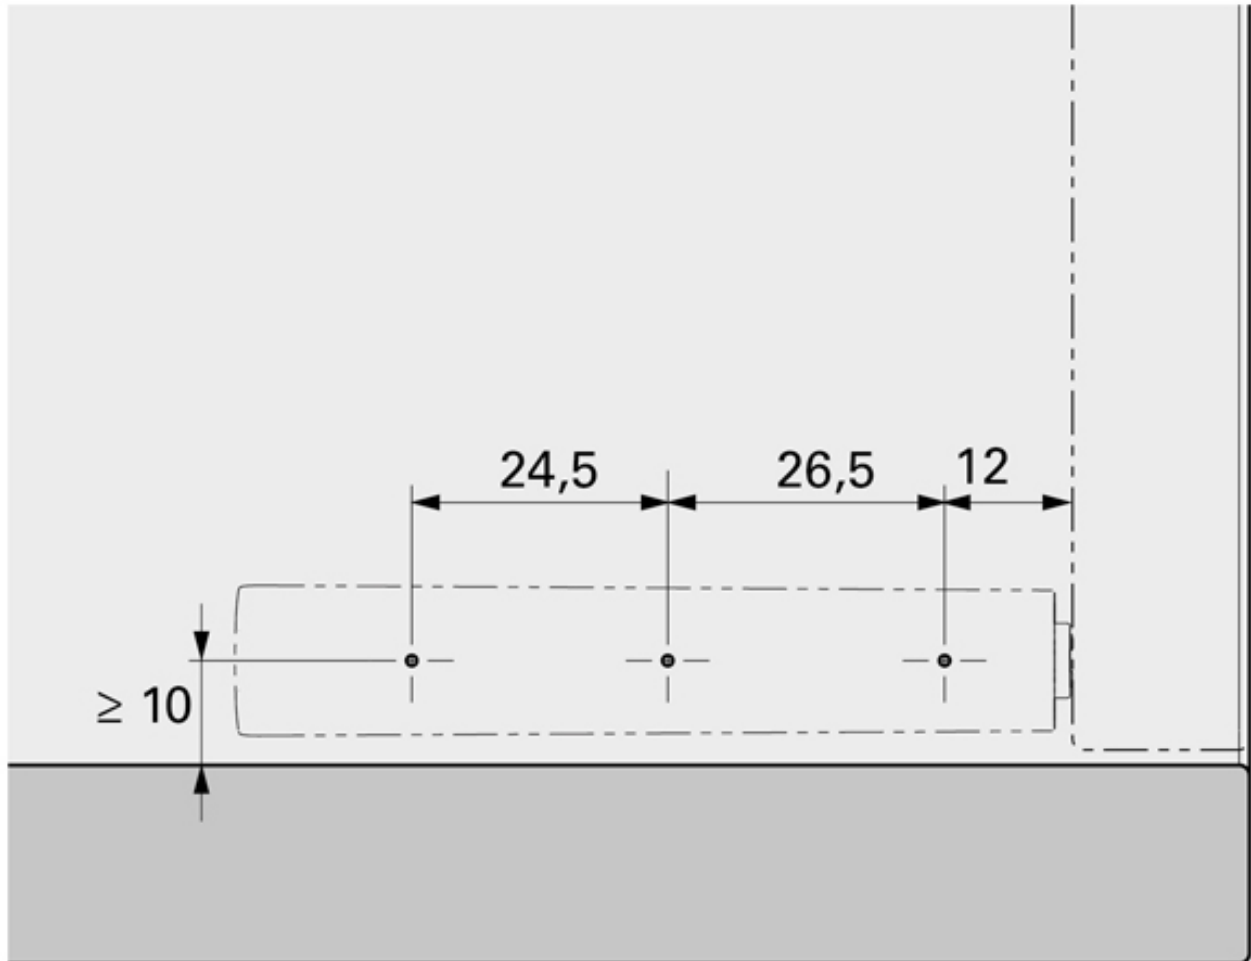

LOQUETEAU POUSSE LÂCHE SUR EMBASE

ITALIANA FERRAMENTA

<https://www.qama.fr/loqueteau-pousse-lache-sur-embase-p59851>

Tel : 02 43 13 49 49

Fax : 02 43 30 26 16

www.qama.fr

LOQUETEAU POUSSE LÂCHE SUR EMBASE

ITALIANA FERRAMENTA