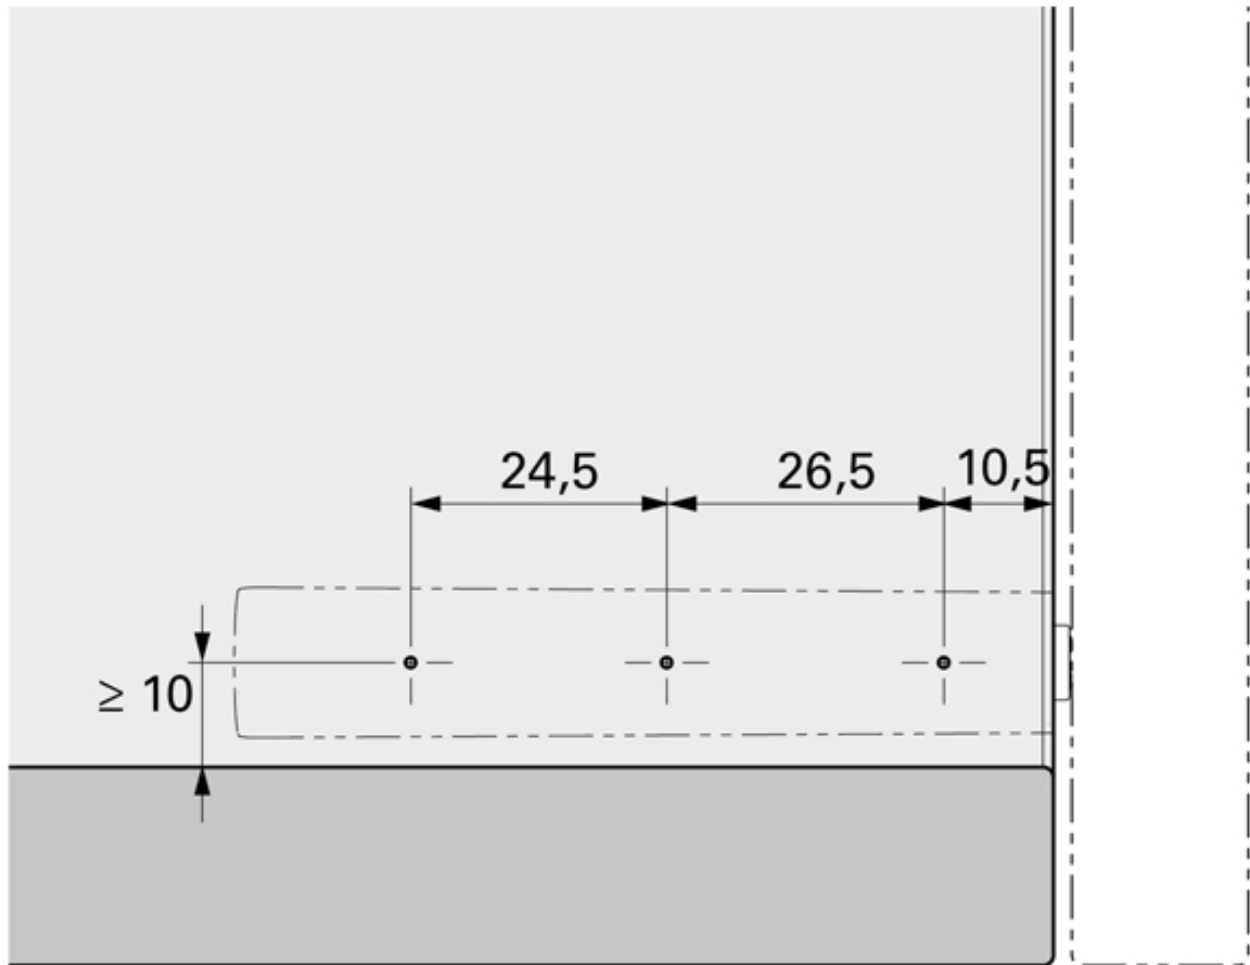

LOQUETEAU POUSSE LÂCHE SUR EMBASE

ITALIANA FERRAMENTA

<https://www.qama.fr/loqueteau-pousse-lache-sur-embase-p59851>

Tel : 02 43 13 49 49

Fax : 02 43 30 26 16

www.qama.fr

LOQUETEAU POUSSE LÂCHE SUR EMBASE

ITALIANA FERRAMENTA