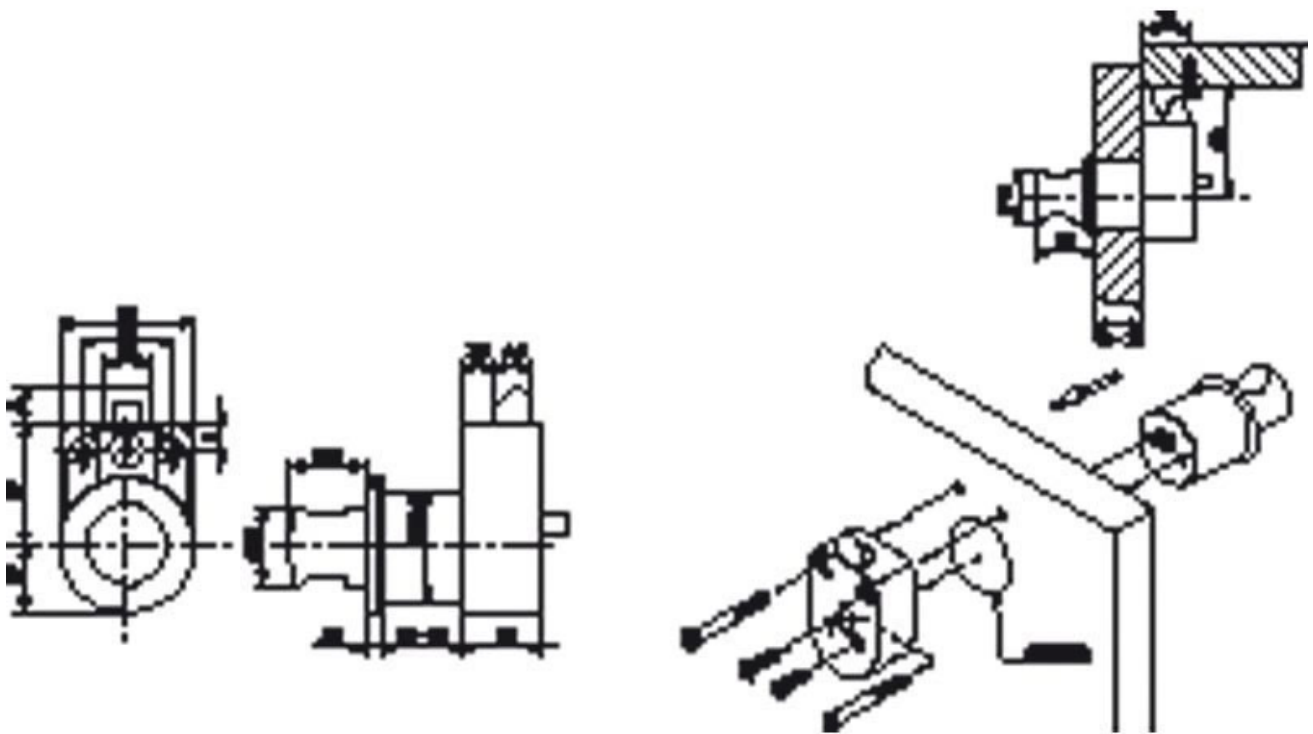

LOQUETEAU PUSH/LACHE

ITAR

<https://www.qama.fr/loqueteau-push-lache-p10290>

Tel : 02 43 13 49 49

Fax : 02 43 30 26 16

www.qama.fr