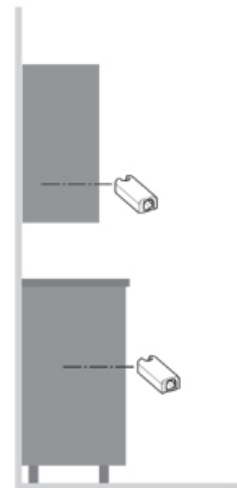

Maintien magnétique en position fermée
(versions standard et design)

Maintien mécanique en position fermée

<https://www.qama.fr/maintien-position-fermee-push-to-move-wingline-s-p64561>