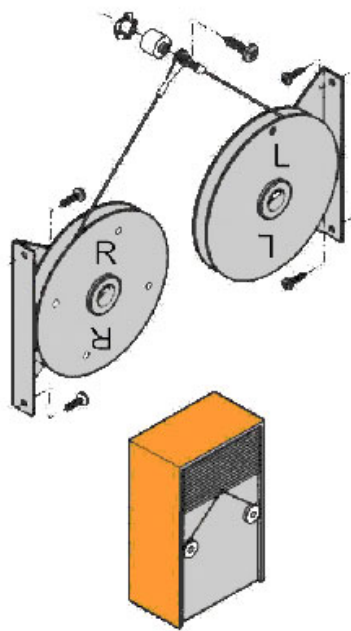

# MÉCANISME D'ÉQUILIBRAGE DU POIDS POUR RIDEAUX

ITAR

Exemple de montage

Dimensions de montage

<https://www.qama.fr/mecanisme-dequillage-du-poids-pour-rideaux-p476>

Tel : 02 43 13 49 49

Fax : 02 43 30 26 16

[www.qama.fr](http://www.qama.fr)