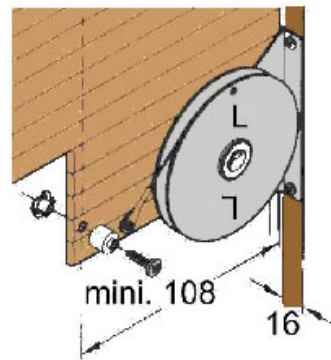

# MÉCANISME D'ÉQUILIBRAGE DU POIDS POUR RIDEAUX

ITAR

Exemple de montage

Dimensions de montage

<https://www.qama.fr/mecanisme-dequillage-du-poids-pour-rideaux-p476>

Tel : 02 43 13 49 49

Fax : 02 43 30 26 16

[www.qama.fr](http://www.qama.fr)