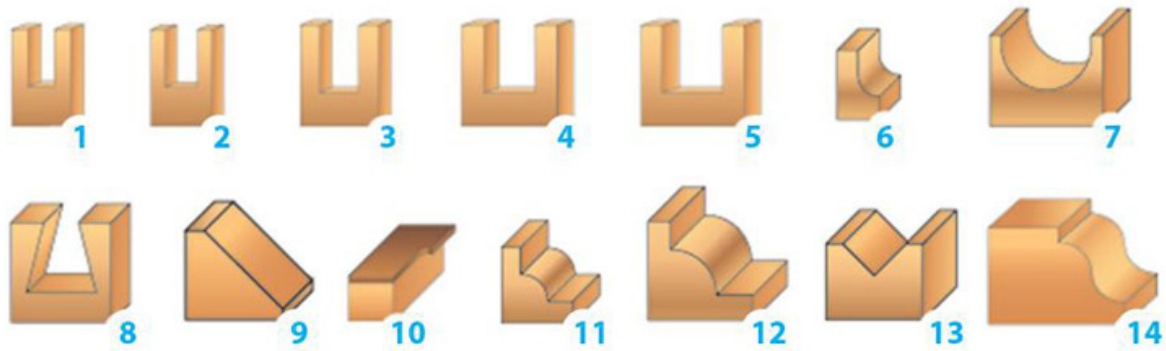

MECHE DE DEFONCEUSE ASSORTIES QUEUE 8 MM (COFFRET DE 14)

LEMAN

<https://www.qama.fr/meche-de-defonceuse-assorties-queue-8-mm-coffret-de-14-p68673>

Tel : 02 43 13 49 49

Fax : 02 43 30 26 16

www.qama.fr

MECHE DE DEFONCEUSE ASSORTIES QUEUE 8 MM (COFFRET DE 14)

LEMAN

- | | | | | |
|---------------------------|---------------------------|-----------------------------|----------------------------|---------------------------------------|
| 1 $\varnothing 8$ | 4 $\varnothing 16$ | 7 $\varnothing 12$ | 10 $\varnothing 12$ | 13 $\varnothing 14 - 90^\circ$ |
| 2 $\varnothing 10$ | 5 $\varnothing 20$ | 8 $\varnothing 12,7$ | 11 $R = 6$ | 14 $R = 4$ |
| 3 $\varnothing 12$ | 6 $R = 6$ | 9 $<^\circ 45$ | 12 $R = 10$ | |