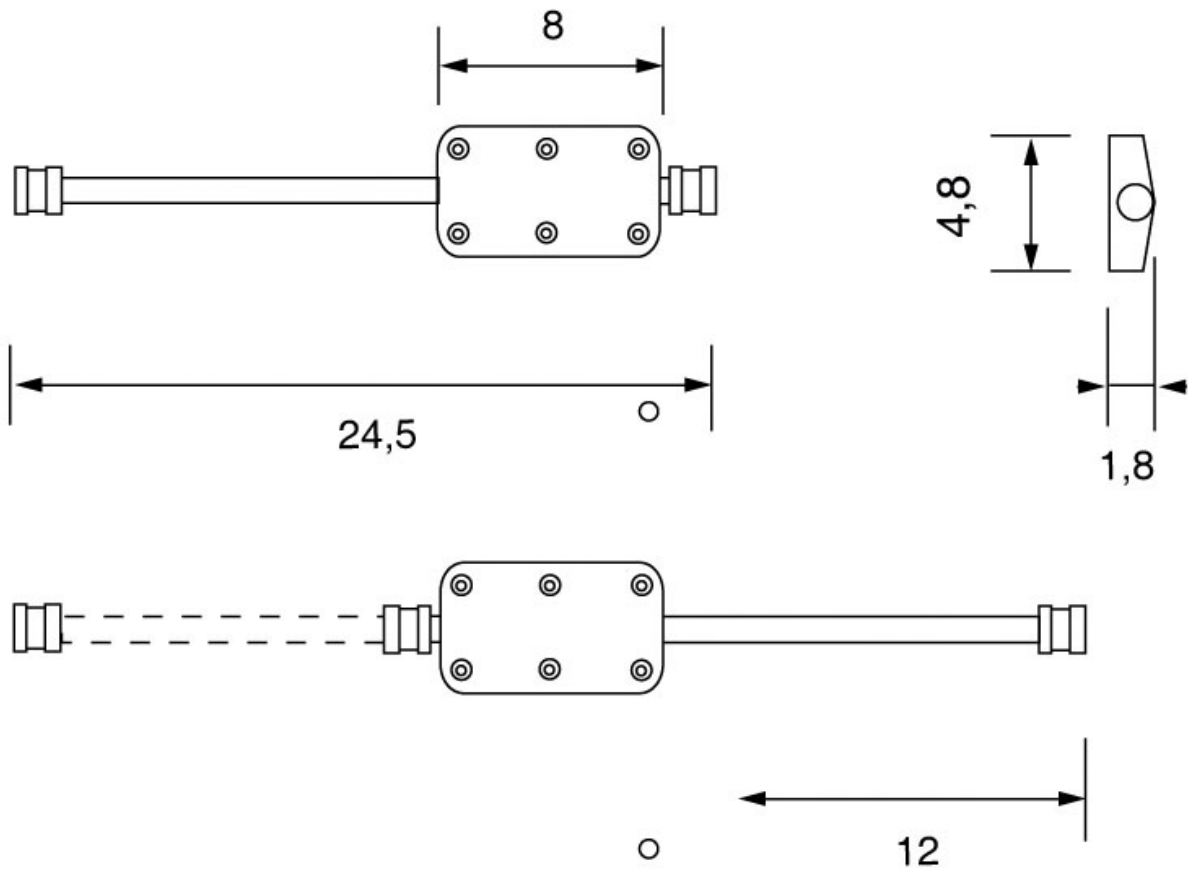

# MINI TUBE PORTE CINTRE RÉTRACTABLE

AMBOS

<https://www.qama.fr/mini-tube-porte-cintre-retractable-p59081>

Tel : 02 43 13 49 49

Fax : 02 43 30 26 16

[www.qama.fr](http://www.qama.fr)