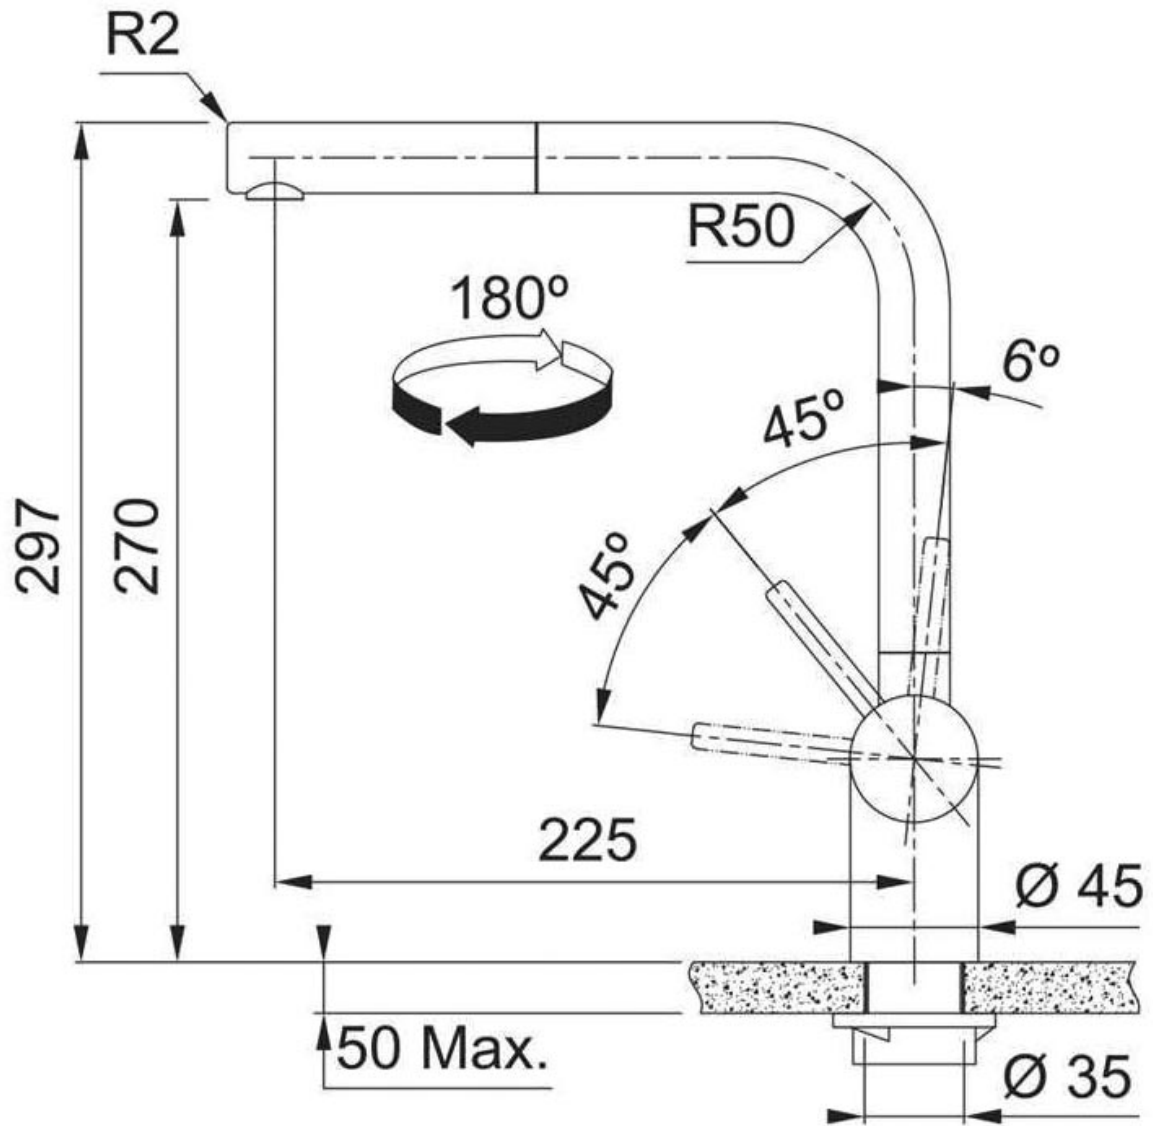

# MITIGEUR ÉVIER ATLAS NEO À BEC HAUT ORIENTABLE AVEC DOUCHETTE

FRANKE

<https://www.qama.fr/mitigeur-evier-atlas-neo-a-bec-haut-orientable-avec-douchette-p63797>

Tel : 02 43 13 49 49

Fax : 02 43 30 26 16

www.qama.fr