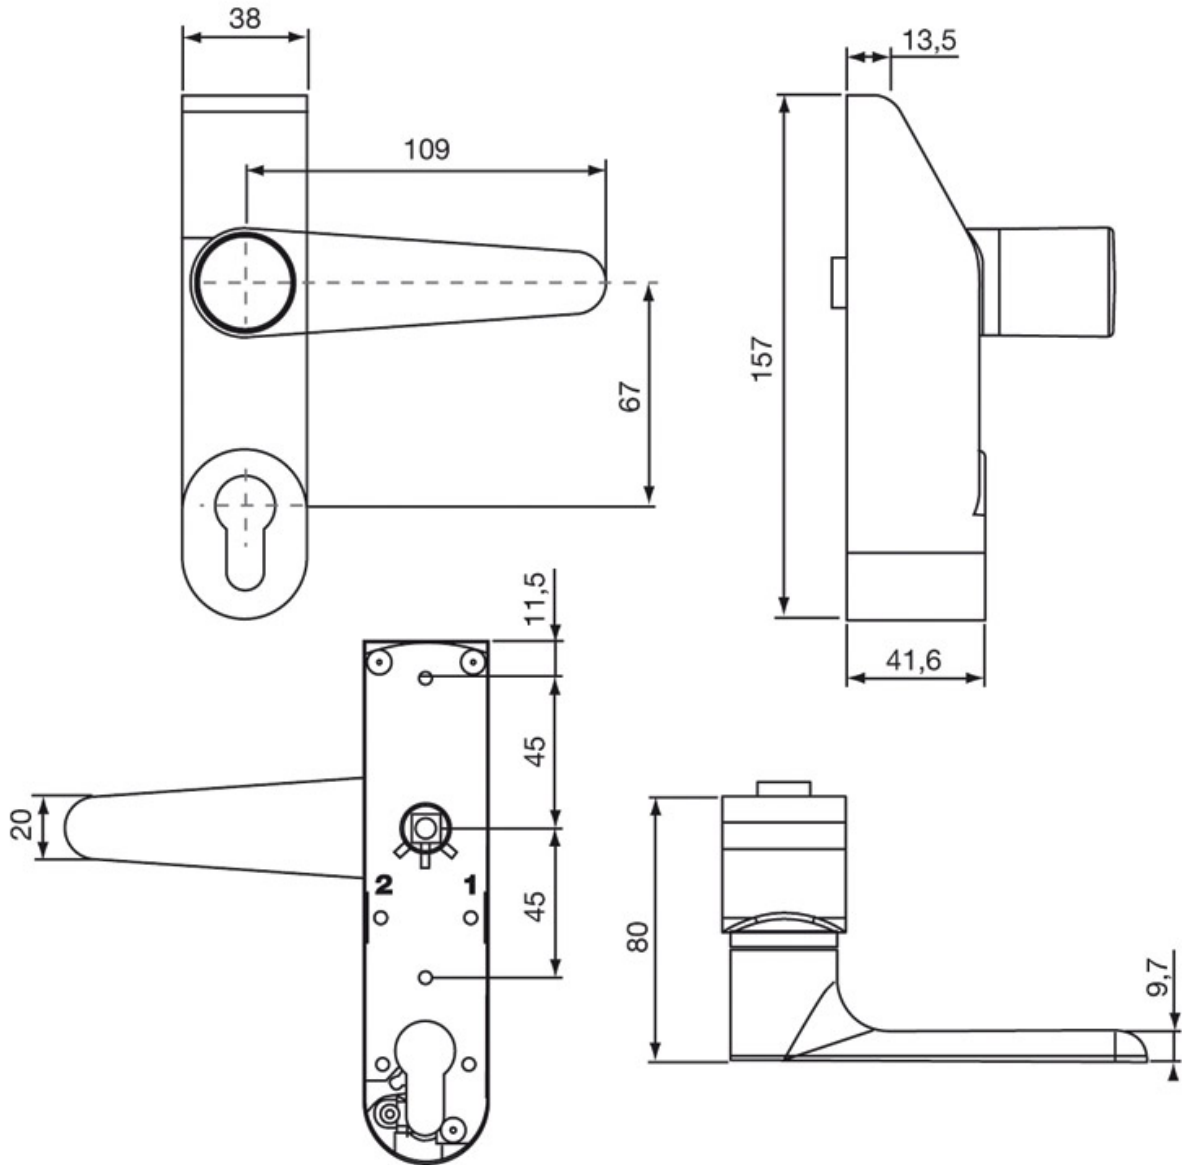

MODULE EXTÉRIEUR POUR SERRURE ANTI PANIQUE ALPHA

VACHETTE

Vachette
ASSA ABLOY

<https://www.qama.fr/modules-exterieurs-pour-serrures-anti-panique-alpha-p9914>

Tel : 02 43 13 49 49

Fax : 02 43 30 26 16

www.qama.fr