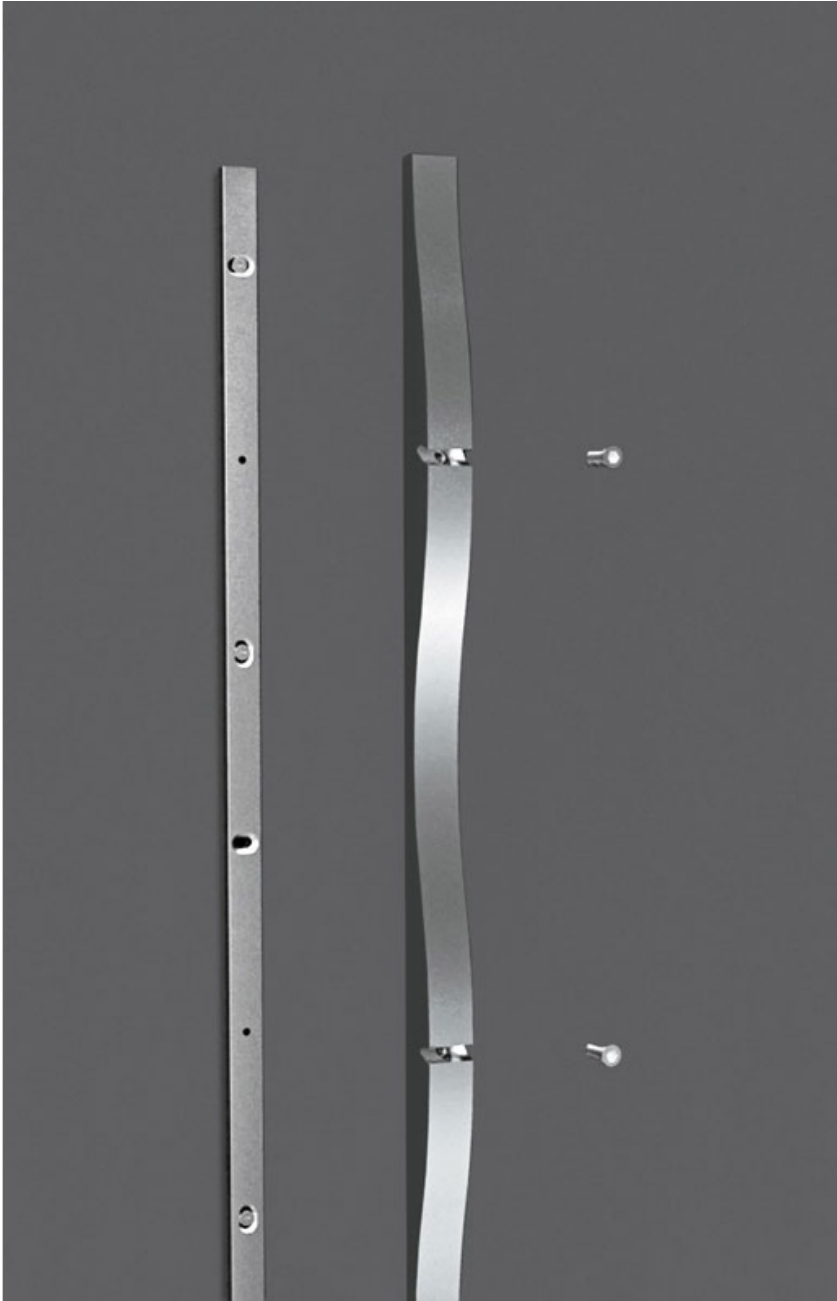

MONTANT SKYLINE

<https://www.qama.fr/montant-p58309>

Tel : 02 43 13 49 49

Fax : 02 43 30 26 16

www.qama.fr

MONTANT SKYLINE

<https://www.qama.fr/montant-p58309>

Tel : 02 43 13 49 49