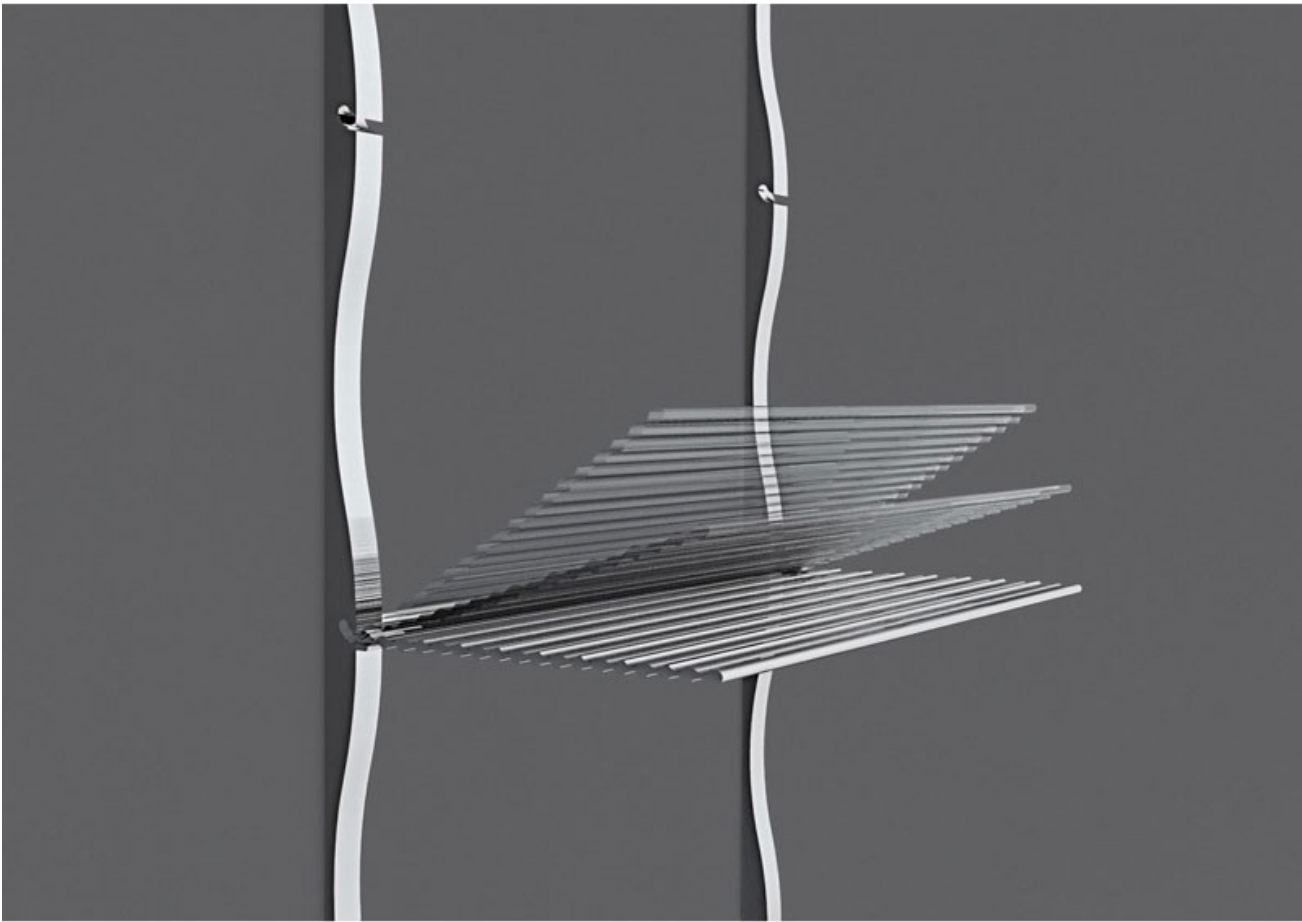

MONTANT SKYLINE

<https://www.qama.fr/montant-p58309>

Tel : 02 43 13 49 49

Fax : 02 43 30 26 16

www.qama.fr