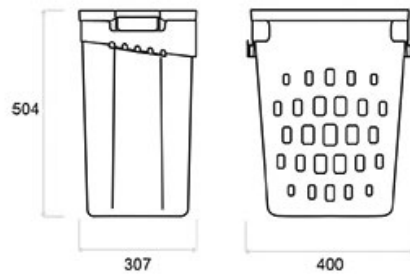

PANIER À LINGE RABATTABLE

GOLLINUCCI

<https://www.qama.fr/panier-a-linge-rabattable-p59148>

Tel : 02 43 13 49 49

Fax : 02 43 30 26 16

www.qama.fr