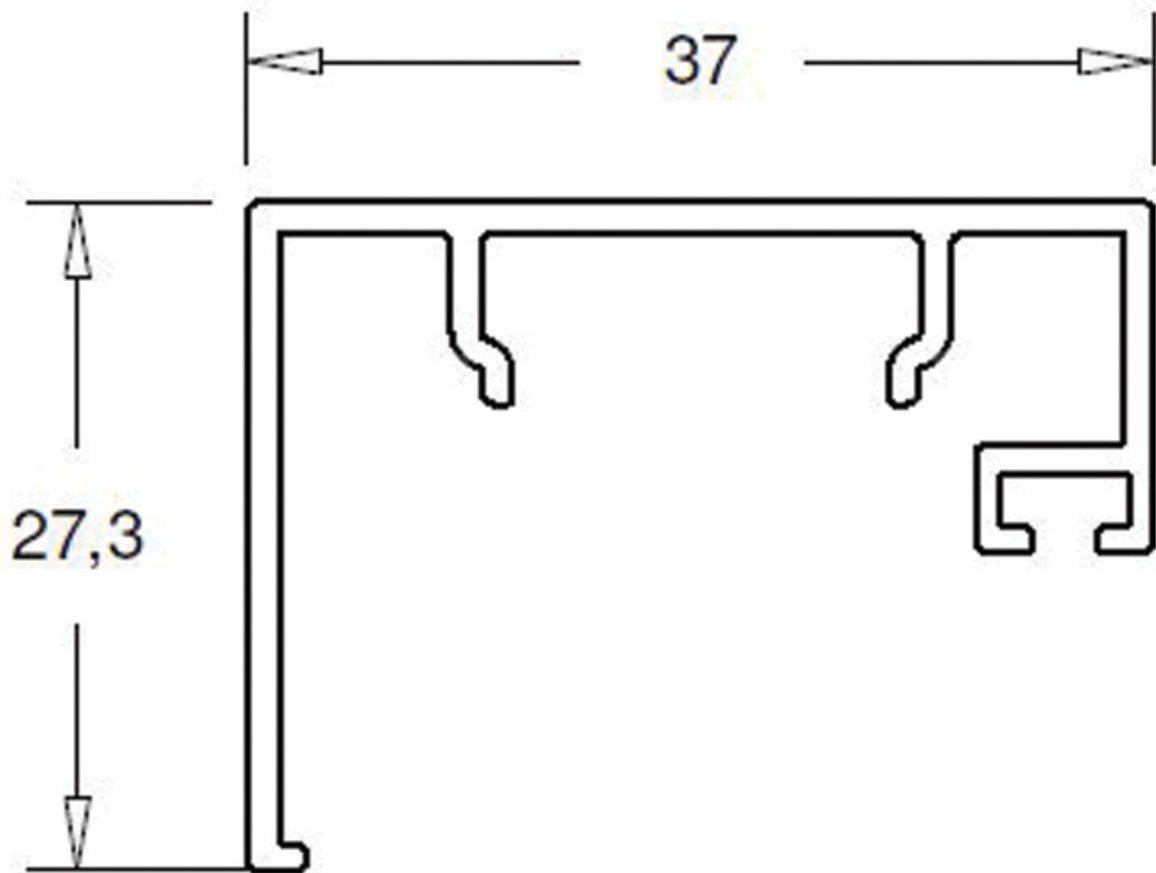

PARCLOUSE DE FINITION VERRIÈRE CLOISON V70

SEED

<https://www.qama.fr/parclose-de-finition-cloison-v70-p64494>

Tel : 02 43 13 49 49

Fax : 02 43 30 26 16

www.qama.fr