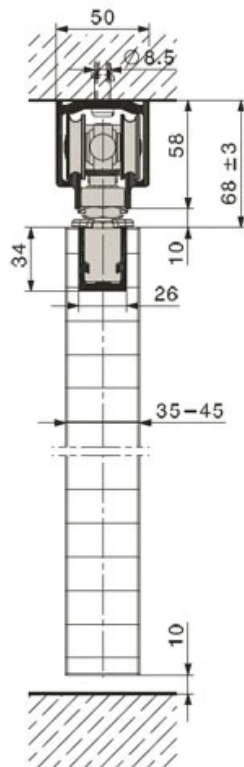

FERRURE POUR PORTE PIVOTANTE

HAWA

<https://www.qama.fr/paroi-de-separation-p7460>

Tel : 02 43 13 49 49

Fax : 02 43 30 26 16

www.qama.fr