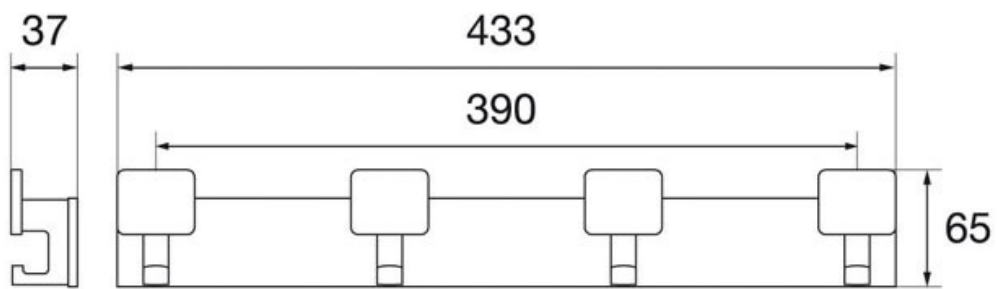

PATÈRE DOUBLE SUR LICE

CONFALONIERI

CONFALONIERI

<https://www.qama.fr/patere-sur-lice-p58983>

Tel : 02 43 13 49 49

Fax : 02 43 30 26 16

www.qama.fr