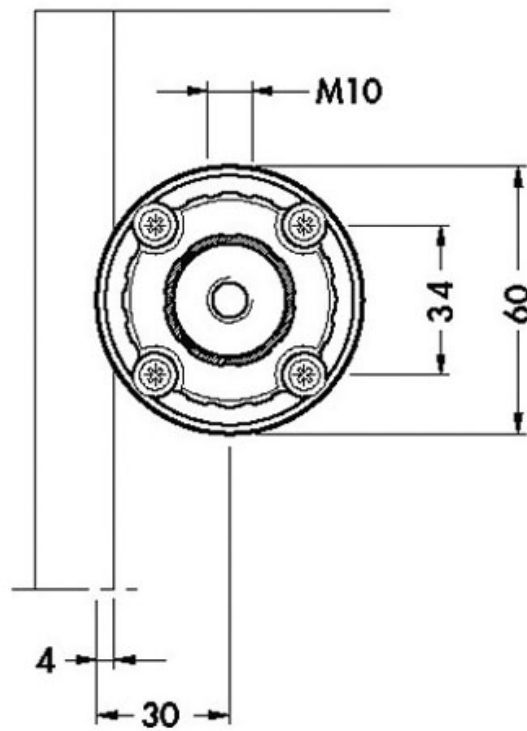

PIED ABS Ø 28MM

CAMAR

<https://www.qama.fr/pied-abs-diam28-p741>

Tel : 02 43 13 49 49

Fax : 02 43 30 26 16

www.qama.fr

PIED ABS Ø 28MM

CAMAR