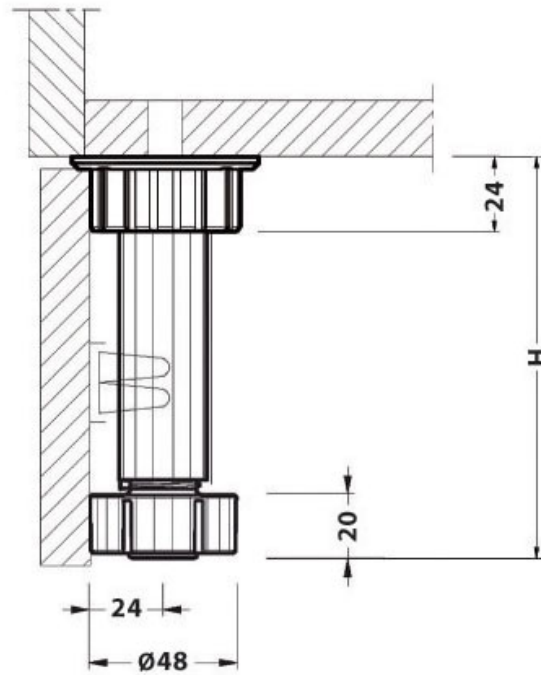

PIED ABS Ø 28MM SANS EMBASE

CAMAR

<https://www.qama.fr/pied-abs-diam28-sans-platine-p10985>

Tel : 02 43 13 49 49

Fax : 02 43 30 26 16

www.qama.fr