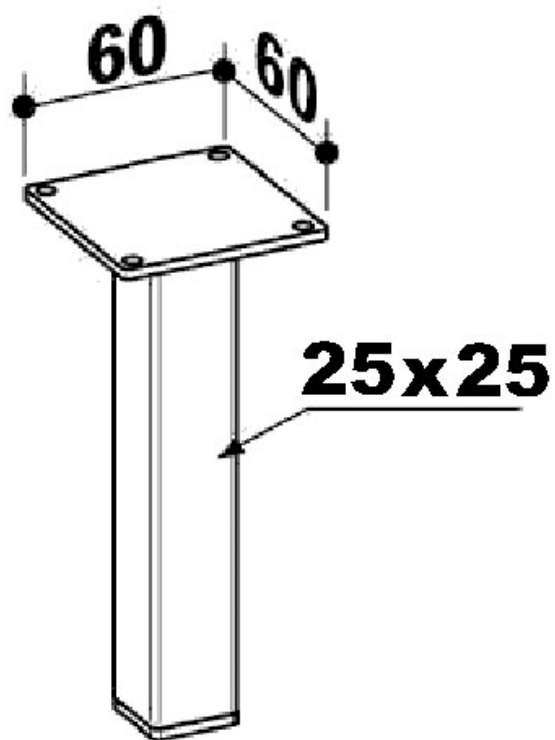

PIED CARRÉ MÉTAL 25X 25 MM

ITAR

<https://www.qama.fr/pied-carre-metal-25x-25-p658>

Tel : 02 43 13 49 49

Fax : 02 43 30 26 16

www.qama.fr