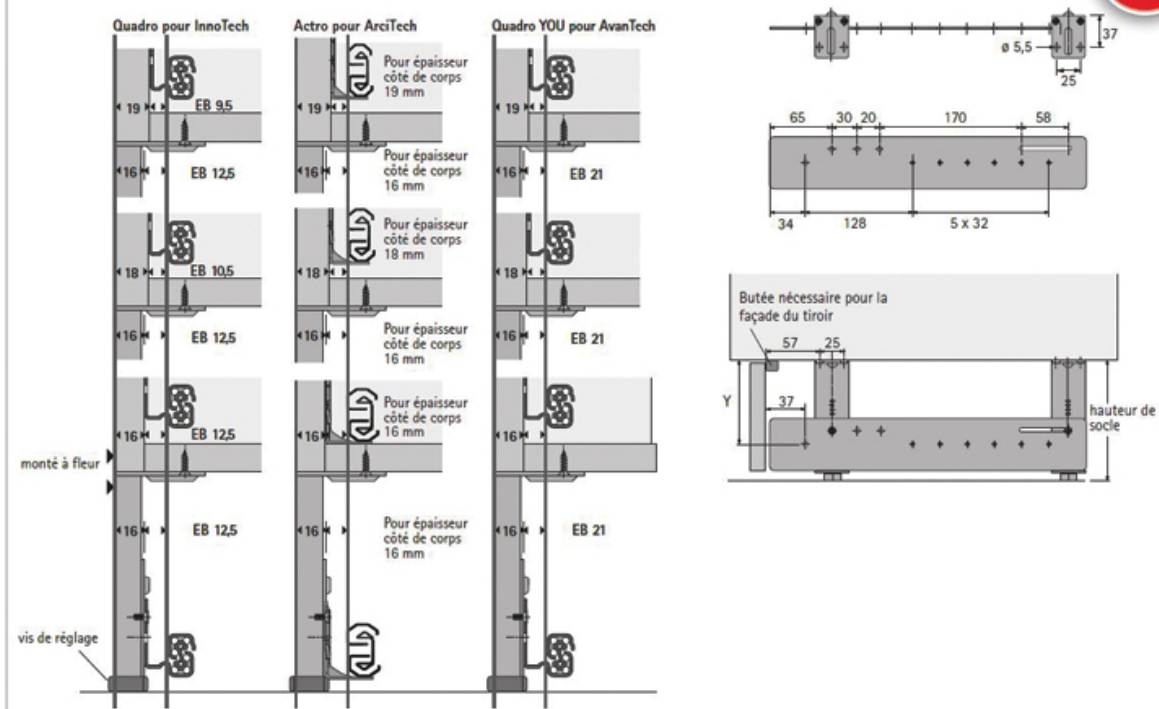

PIED DE MEUBLE POUR TIROIR DE SOCLE

HETTICH

Dimensions d'installation

NOUVEAU

<https://www.qama.fr/pied-de-meuble-pour-tiroir-de-socle-p29303>

Tel : 02 43 13 49 49

Fax : 02 43 30 26 16

www.qama.fr