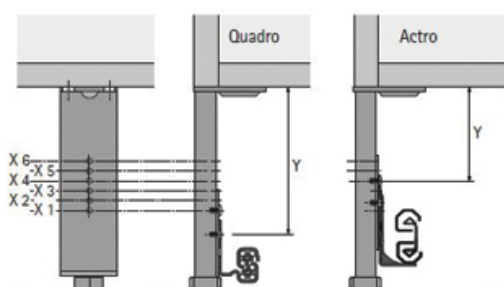

## Dimensions d'installation

NOUVEAU

<https://www.qama.fr/pied-de-meuble-pour-tiroir-de-socle-p29303>

Tel : 02 43 13 49 49

Fax : 02 43 30 26 16

[www.qama.fr](http://www.qama.fr)

# PIED DE MEUBLE POUR TIROIR DE SOCLE

HETTICH

## Dimensions d'installation

Utilisation ArciTech, hauteur 94 mm: Point de fixation X 4 - X 6 utile  
Utilisation ArciTech, hauteur 126 mm: Point de fixation X 4 - X 5 utile  
Utilisation InnoTech, hauteur 70 mm: Point de fixation X 1 - X 6 utile  
Utilisation AvanTech YOU, hauteur 101 mm: Point de fixation X 2 - X 6 utile