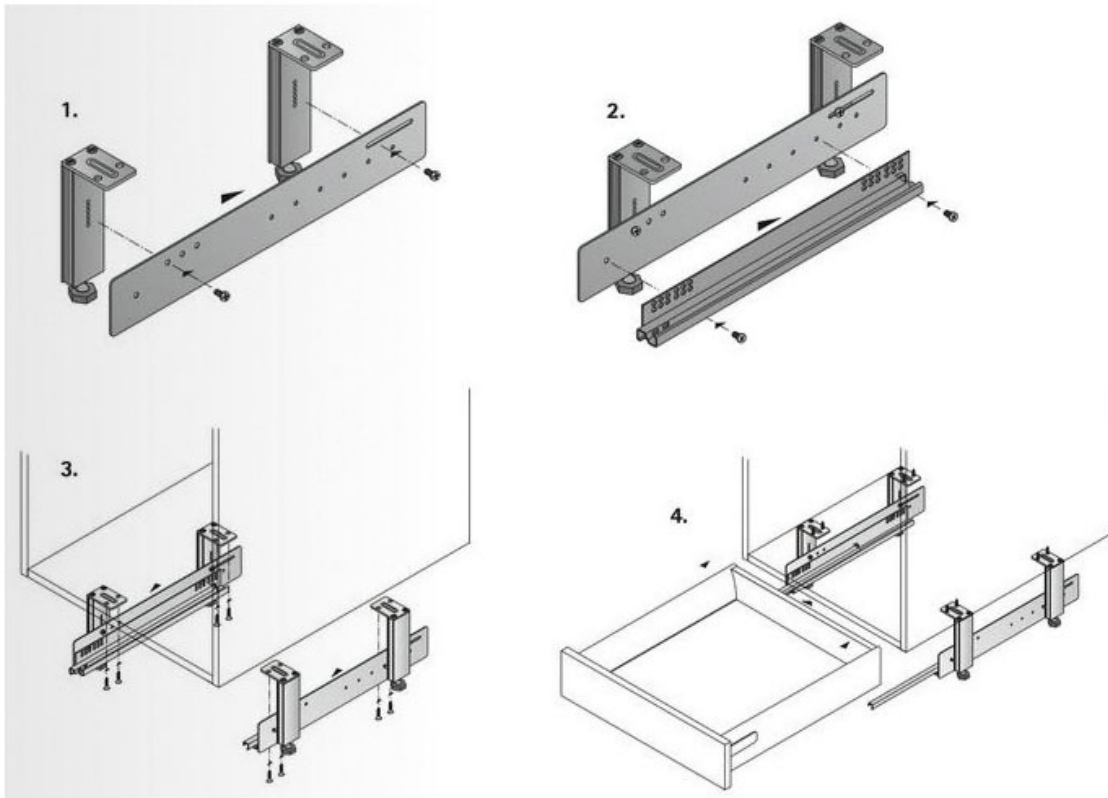

PIED DE MEUBLE POUR TIROIR DE SOCLE

HETTICH

<https://www.qama.fr/pied-de-meuble-pour-tiroir-de-socle-p29303>

Tel : 02 43 13 49 49

Fax : 02 43 30 26 16

www.qama.fr