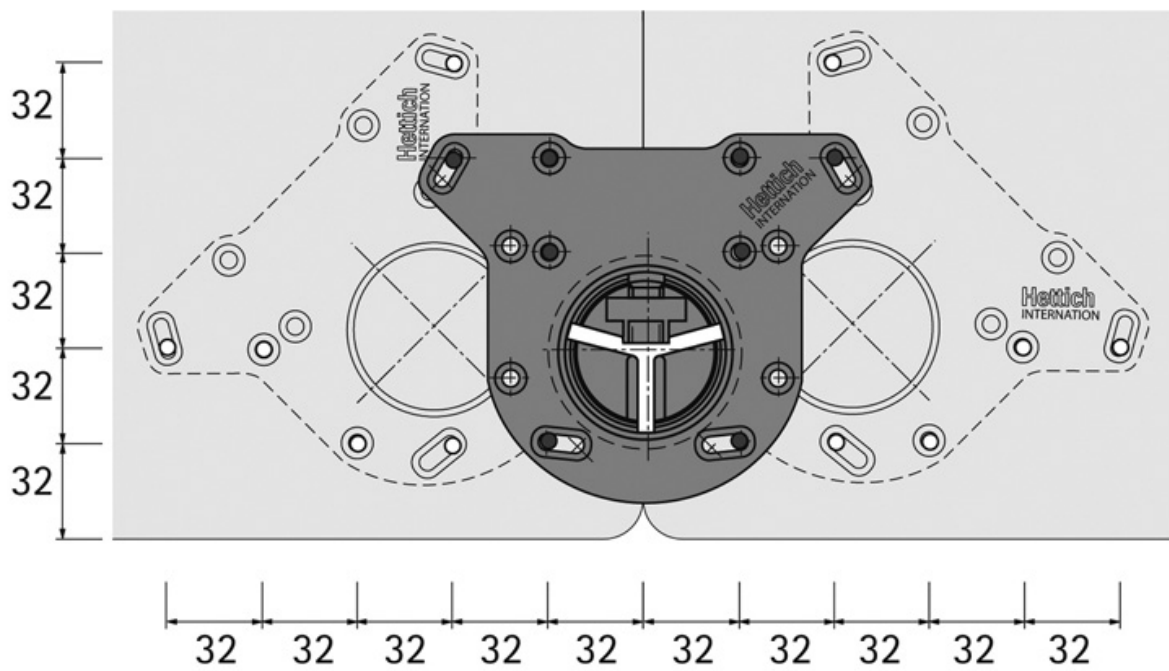

PIED DE TABLE MÉTALLIQUE Ø 60MM EFUA

HETTICH

<https://www.qama.fr/pied-de-table-efua-p23120>

Tel : 02 43 13 49 49

Fax : 02 43 30 26 16

www.qama.fr