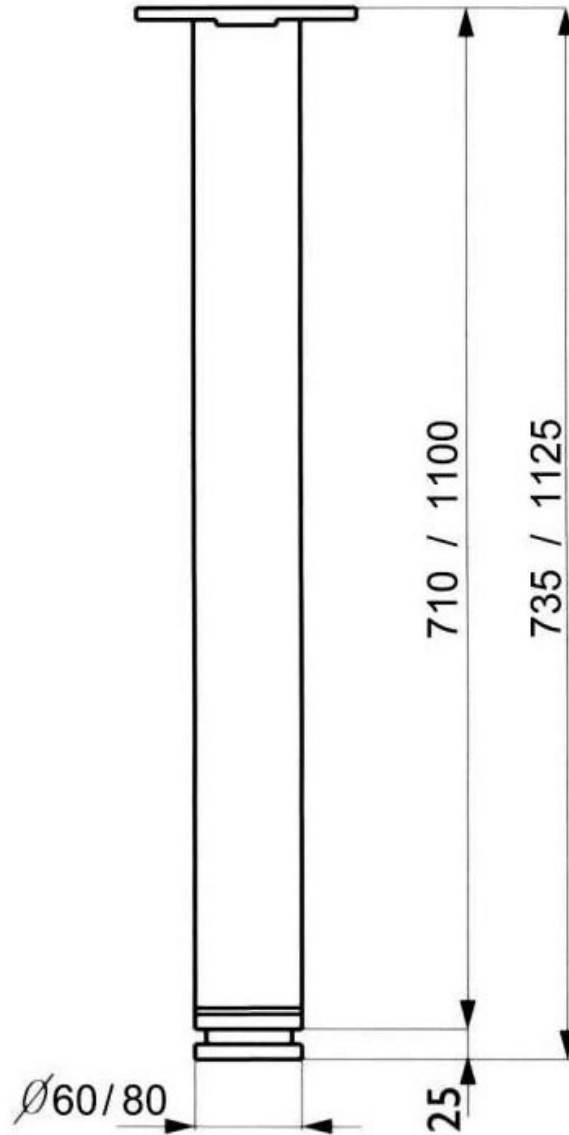

PIED DE TABLE MÉTALLIQUE Ø80

OPES

<https://www.qama.fr/pied-de-table-metallique-o80-p9391>

Tel : 02 43 13 49 49

Fax : 02 43 30 26 16

www.qama.fr

PIED DE TABLE MÉTALLIQUE Ø80

OPES