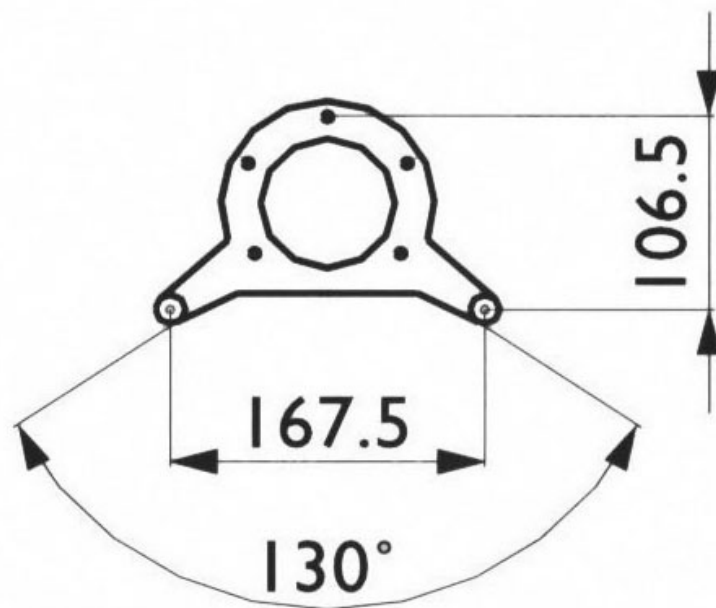

PIED DE TABLE MÉTALLIQUE Ø80

OPES

<https://www.qama.fr/pied-de-table-metallique-o80-p9391>

Tel : 02 43 13 49 49

Fax : 02 43 30 26 16

www.qama.fr

PIED DE TABLE MÉTALLIQUE Ø80

OPES