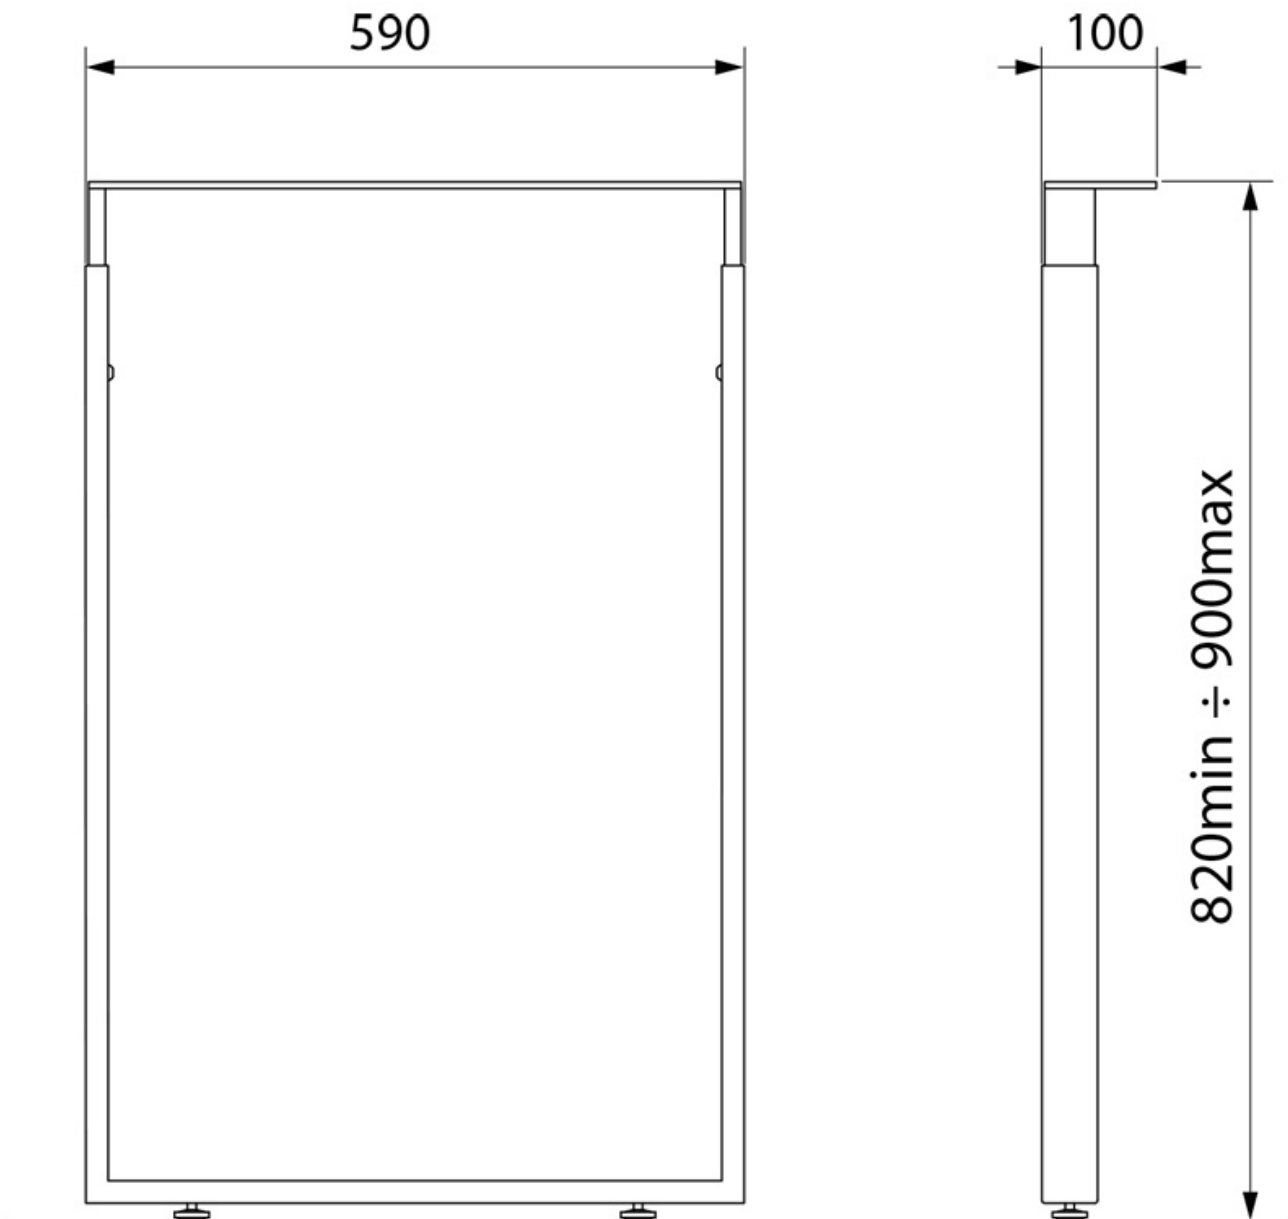

PIÈTEMENT TÉLESCOPIQUE RECTANGULAIRE

VOLPATO

<https://www.qama.fr/piement-telescopique-rectangulaire-p59886>

Tel : 02 43 13 49 49

Fax : 02 43 30 26 16

www.qama.fr