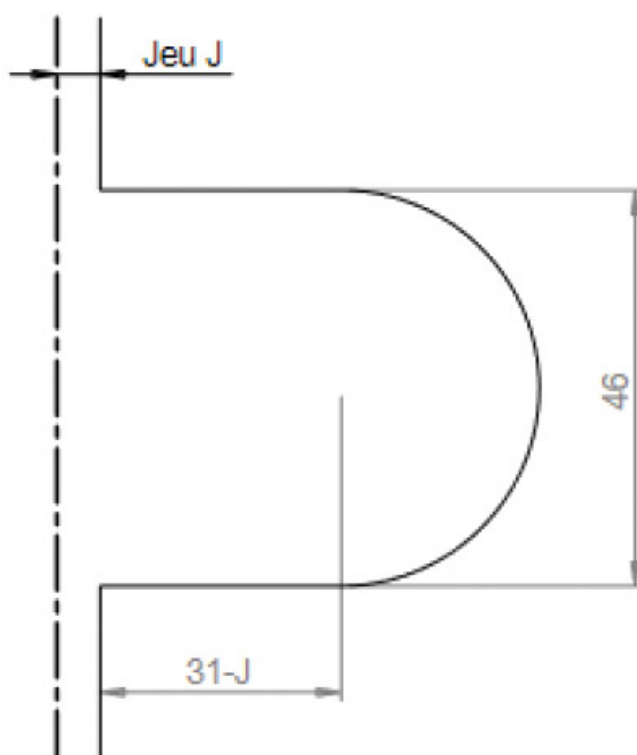

## ENCOCHE

Jeu standard : 2 mm

<https://www.qama.fr/pince-a-contreplaque-minima-p64775>