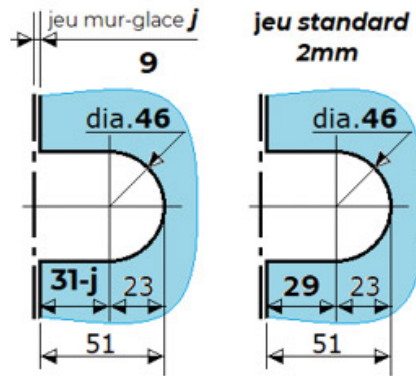

PINCE MINIMA GLACE / GLACE 90°

ADLER

<https://www.qama.fr/pince-minima-glance---glace-90deg-p64783>

Tel : 02 43 13 49 49

Fax : 02 43 30 26 16

www.qama.fr

PINCE MINIMA GLACE / GLACE 90°

ADLER

<https://www.qama.fr/pince-minima-glace---glace-90deg-p64783>

Tel : 02 43 13 49 49

Fax : 02 43 30 26 16

www.qama.fr

PINCE MINIMA GLACE / GLACE 90°

ADLER

<https://www.qama.fr/pince-minima-glace---glace-90deg-p64783>