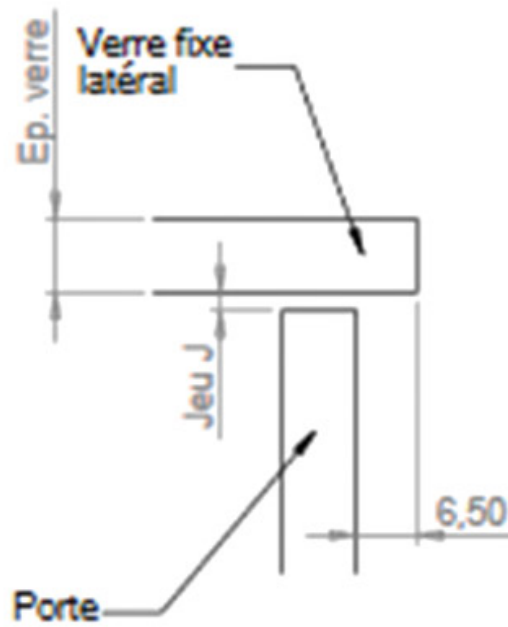

<https://www.qama.fr/pince-minima-glace---glace-90deg-p64783>

Tel : 02 43 13 49 49

Fax : 02 43 30 26 16

www.qama.fr

PINCE MINIMA GLACE / GLACE 90°

ADLER

<https://www.qama.fr/pince-minima-glace---glace-90deg-p64783>

Tel : 02 43 13 49 49

Fax : 02 43 30 26 16

www.qama.fr

PINCE MINIMA GLACE / GLACE 90°

ADLER

<https://www.qama.fr/pince-minima-glace---glace-90deg-p64783>

Tel : 02 43 13 49 49

Fax : 02 43 30 26 16