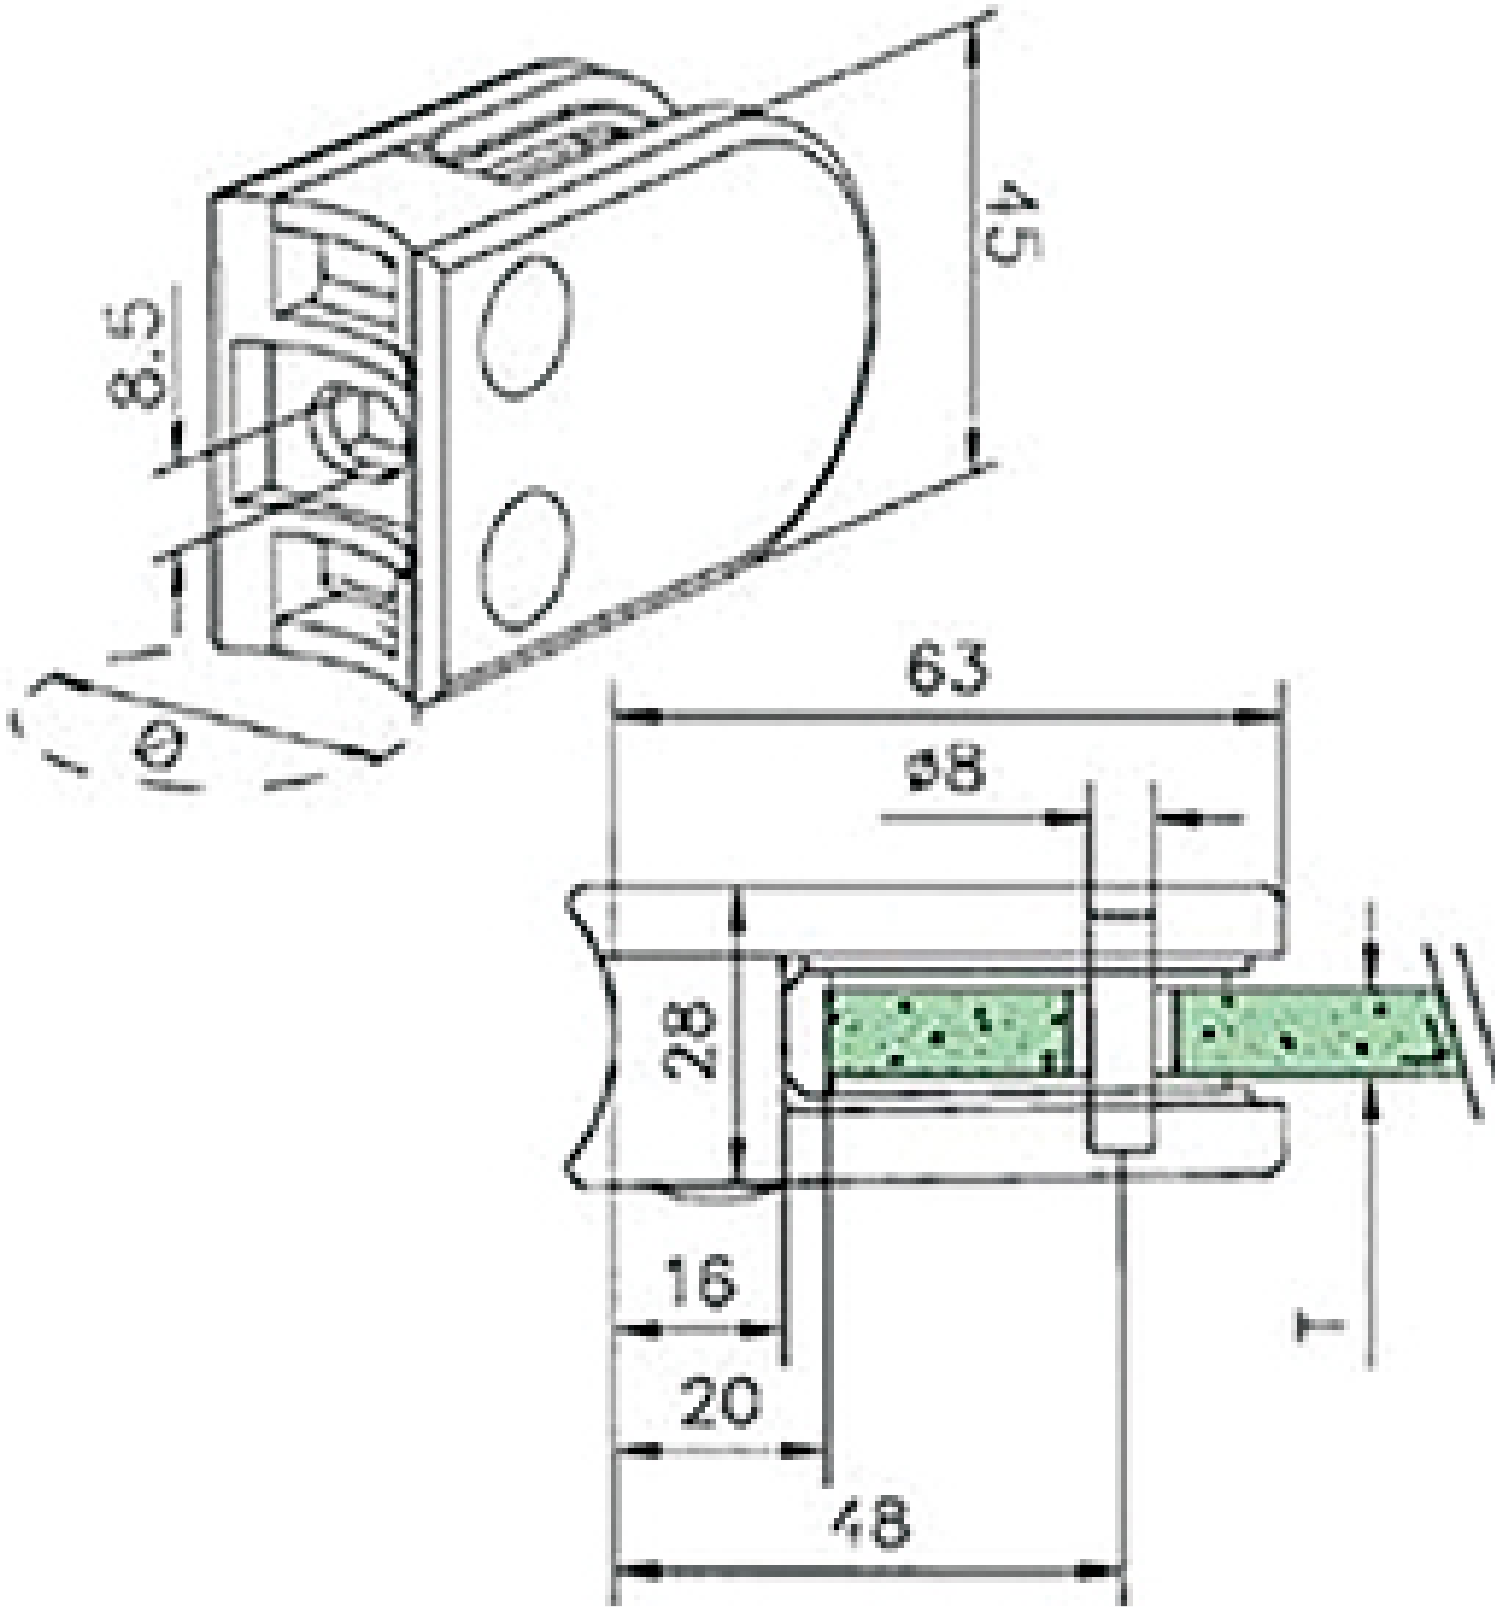

PINCE VERRE POUR POTEAU TUBE

ITAR

<https://www.qama.fr/pince-verre-pour-tube-p60300>

Tel : 02 43 13 49 49

Fax : 02 43 30 26 16

www.qama.fr