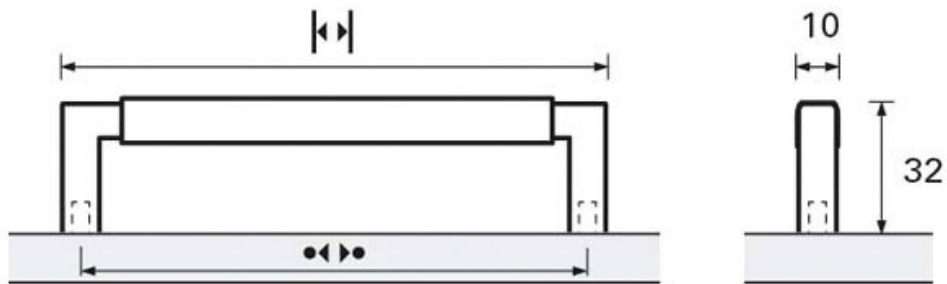

POIGNÉE GETAFE DISTANCE DE PERÇAGE 224MM

HETTICH

<https://www.qama.fr/poignee-getafe-distance-de-percage-224mm-p29340>

Tel : 02 43 13 49 49

Fax : 02 43 30 26 16

www.qama.fr