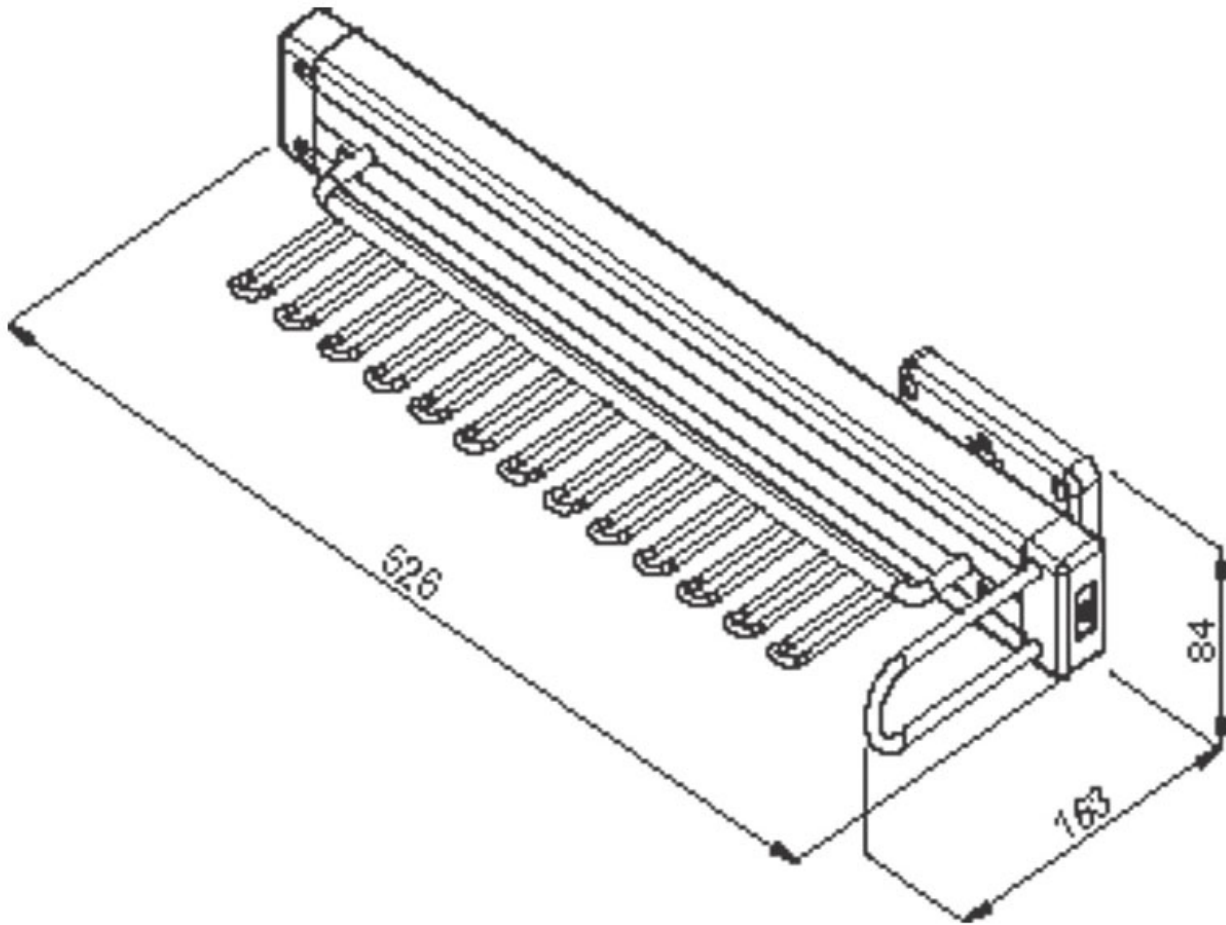

PORTE CEINTURE/CRAVATES

VIBO

VIBO
Design your space

<https://www.qama.fr/porte-ceinturecravates-elite-p30529>

Tel : 02 43 13 49 49

Fax : 02 43 30 26 16

www.qama.fr