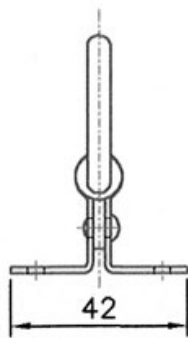

# PORTE CINTRES COULISSANT

ITAR

Long.	a	b	c	d	e	f
300	300	285	188	275	285	488
350	350	335	238	325	335	588
400	400	385	288	375	385	688
450	450	435	338	425	435	788

<https://www.qama.fr/porte-cintre-coulissant-p8377>