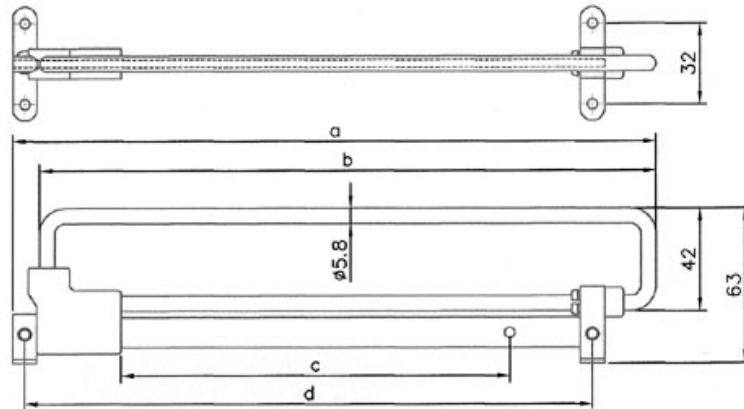

PORTE CINTRES COULISSANT

ITAR

<https://www.qama.fr/porte-cintre-coulissant-p8377>

Tel : 02 43 13 49 49

Fax : 02 43 30 26 16

www.qama.fr