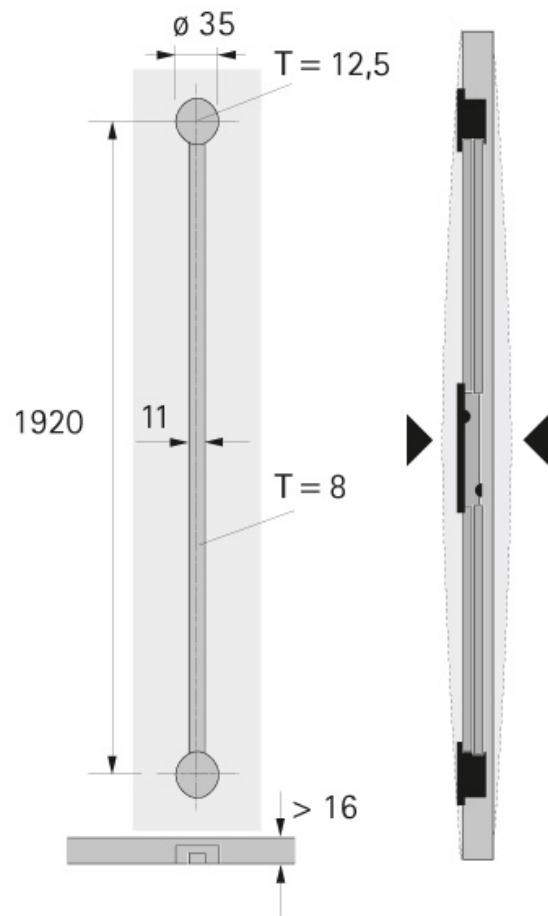

RAIDISSEUR DE PORTE

HETTICH

boîtier avec
tige filetée à gauche

baguette de recouvrement
plastique

plaque de recouvrement
en plastique

douille de
serrage

boîtier avec
tige filetée à droite

<https://www.qama.fr/porte-en-plastique-rehausseur-de-panneau-p22477>