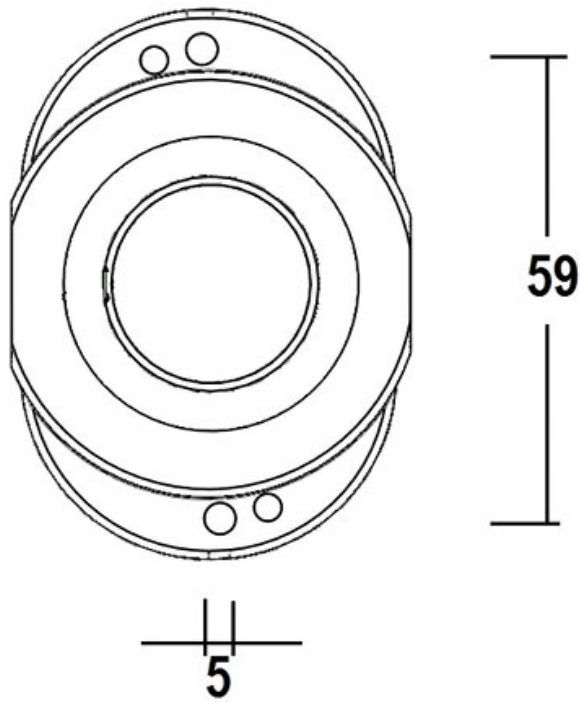

# PORTE SERVIETTE ANNEAU

ITAR

<https://www.qama.fr/porte-serviette-anneau-p59293>

Tel : 02 43 13 49 49

Fax : 02 43 30 26 16

[www.qama.fr](http://www.qama.fr)