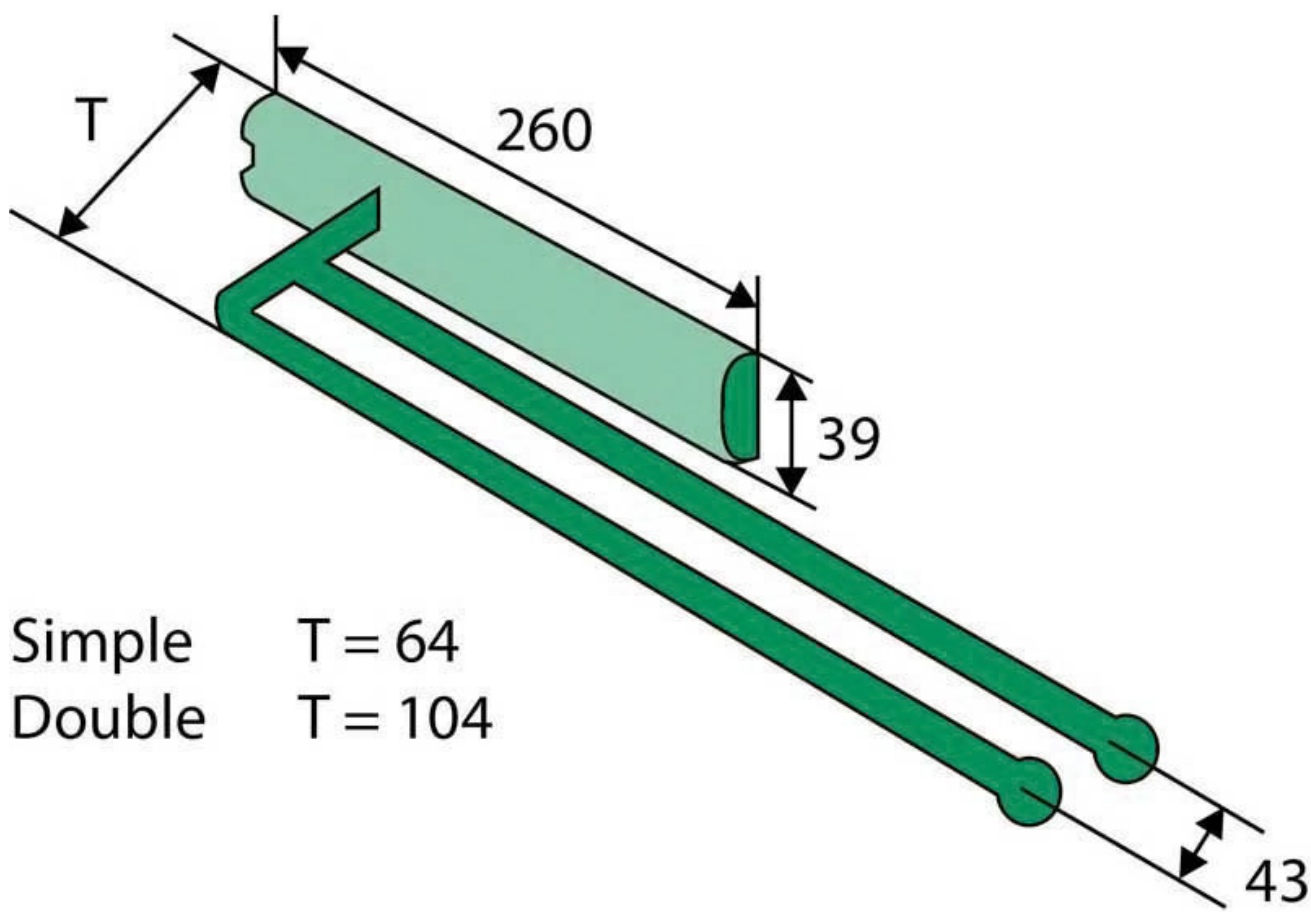

# PORTE TORCHONS COULISSANT

KESSEBOHMER

Simple     T = 64  
Double    T = 104

<https://www.qama.fr/porte-torchons-coulissant-p56916>

Tel : 02 43 13 49 49

Fax : 02 43 30 26 16

[www.qama.fr](http://www.qama.fr)