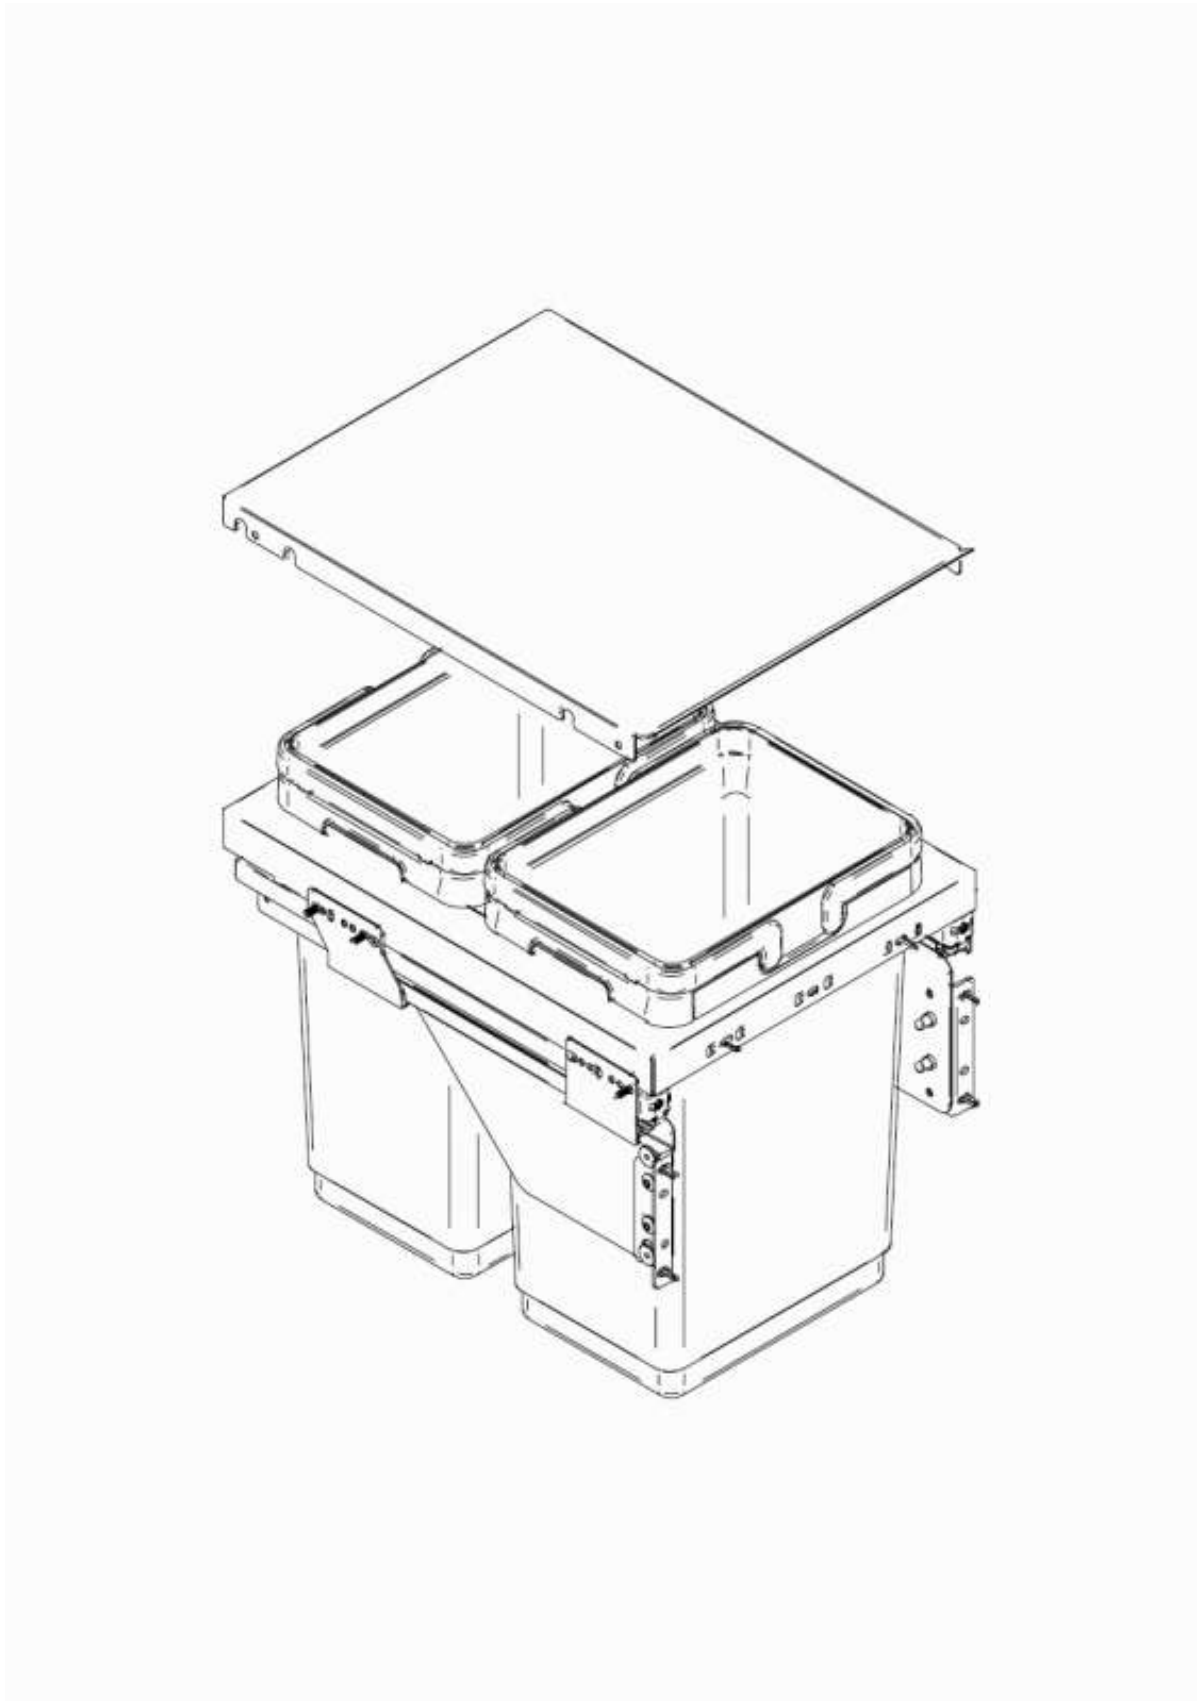

POUBELLE COULISSANTE 1 OU 2 SEAUX

VIBO

VIBO
Design your space

<https://www.qama.fr/poubelle-coulissante-1-ou-2-seaux-p59726>

Tel : 02 43 13 49 49

Fax : 02 43 30 26 16

www.qama.fr