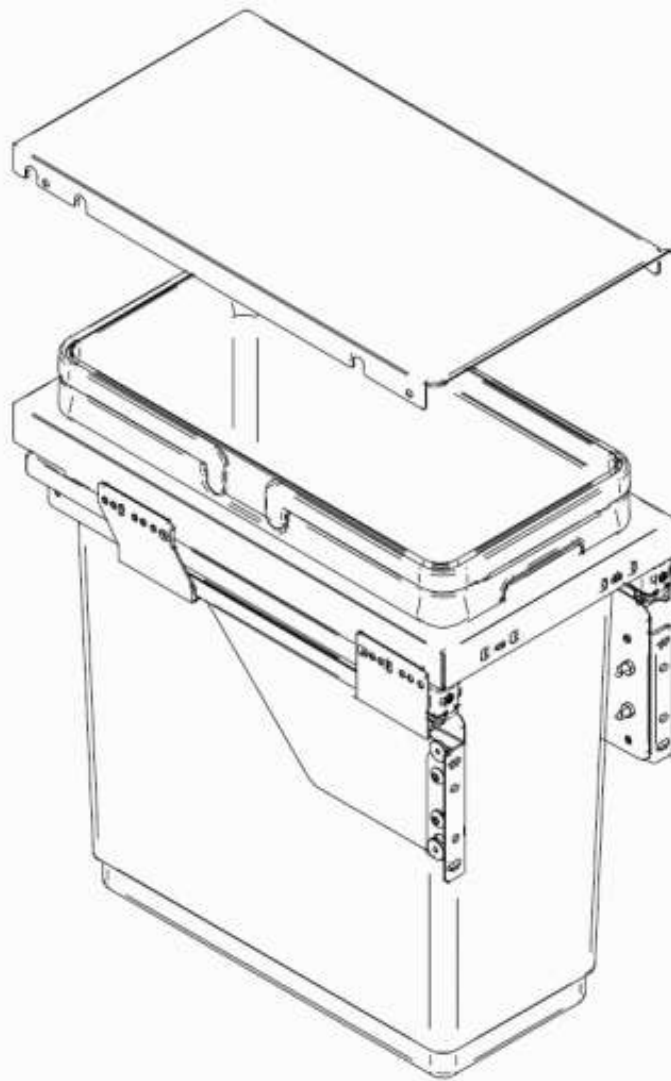

POUBELLE COULISSANTE 1 OU 2 SEAUX

VIBO

VIBO
Design your space

<https://www.qama.fr/poubelle-coulissante-1-ou-2-seaux-p59726>

Tel : 02 43 13 49 49

Fax : 02 43 30 26 16

www.qama.fr

POUBELLE COULISSANTE 1 OU 2 SEAUX