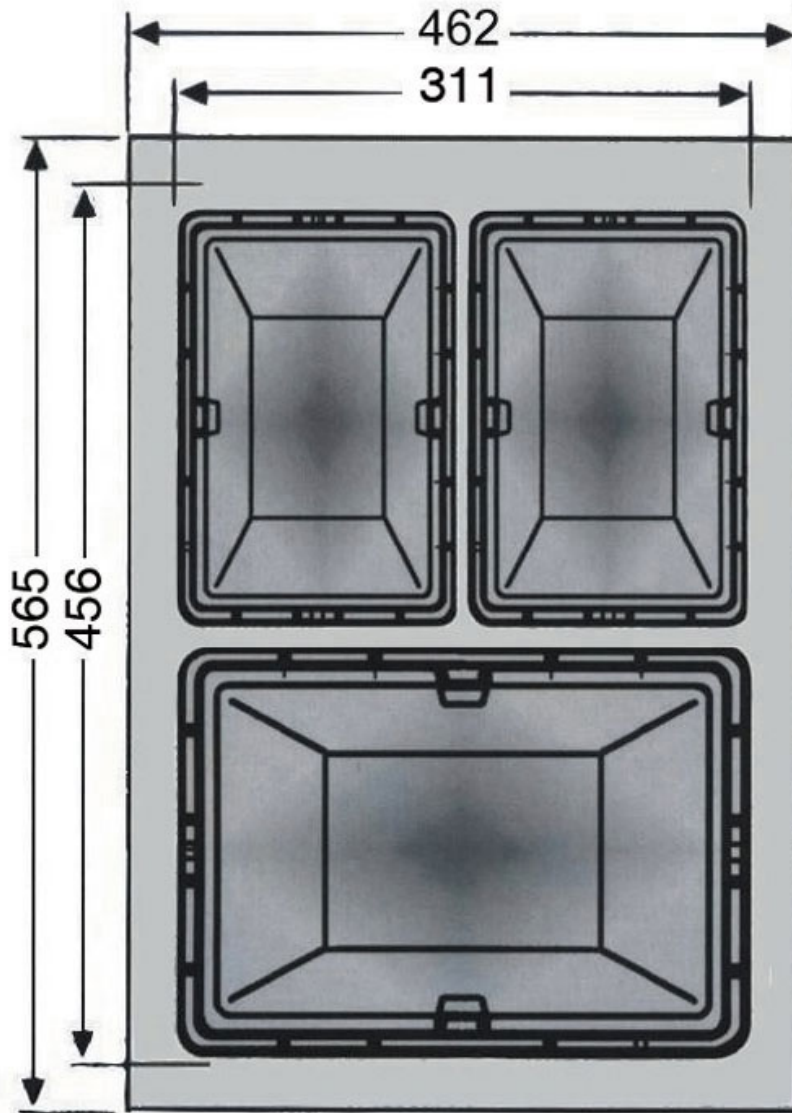

POUBELLE SÉLECTIVE POUR CAISSON DE 450 MM

WESCO

<https://www.qama.fr/poubelle-coulissante-33l-p415>

Tel : 02 43 13 49 49

Fax : 02 43 30 26 16

www.qama.fr