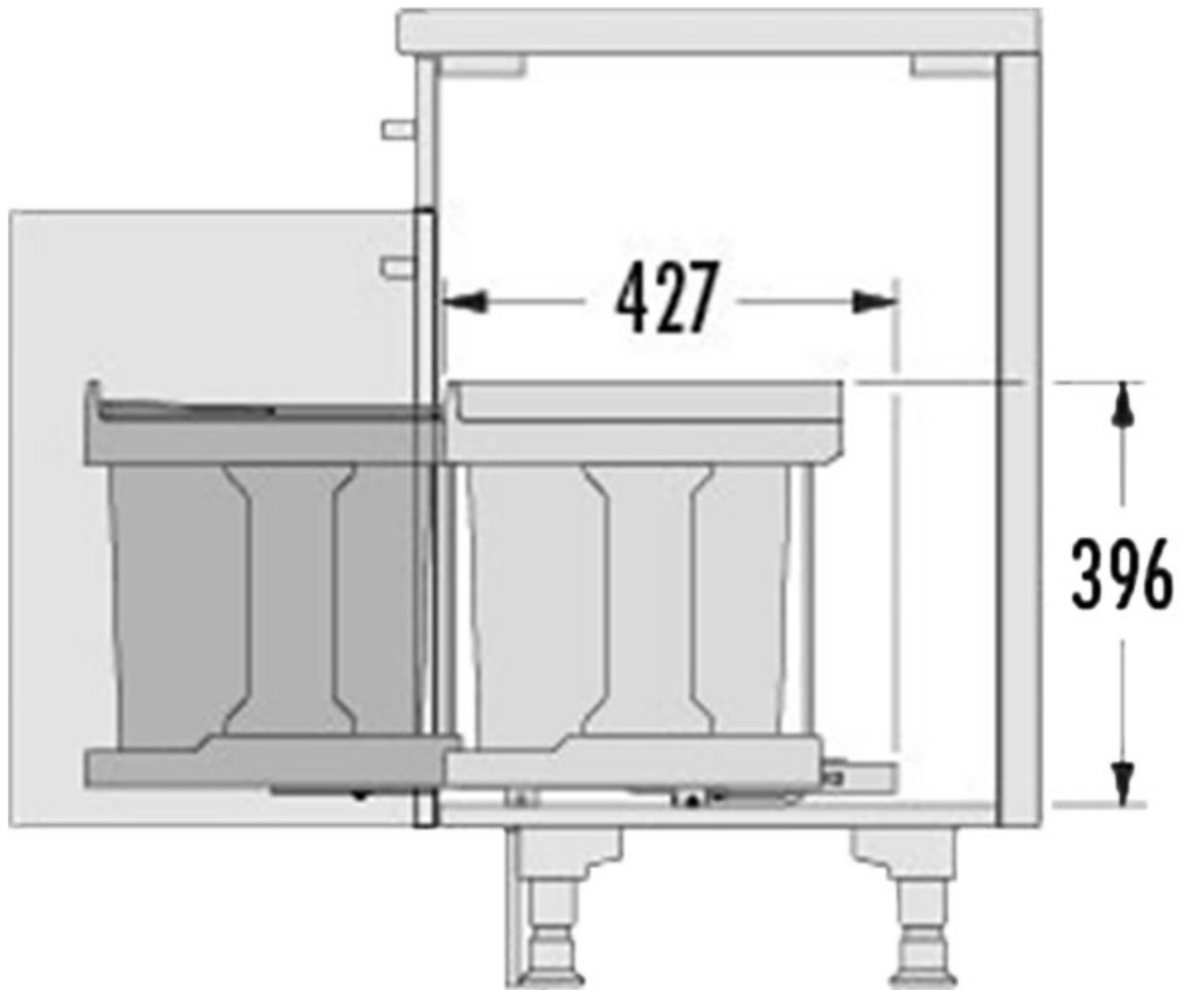

POUBELLE COULISSANTE 20L 1 SEAU

HAILO

<https://www.qama.fr/poubelle-coulissante-a-ouverture-automatique-20l-p432>

Tel : 02 43 13 49 49

Fax : 02 43 30 26 16

www.qama.fr