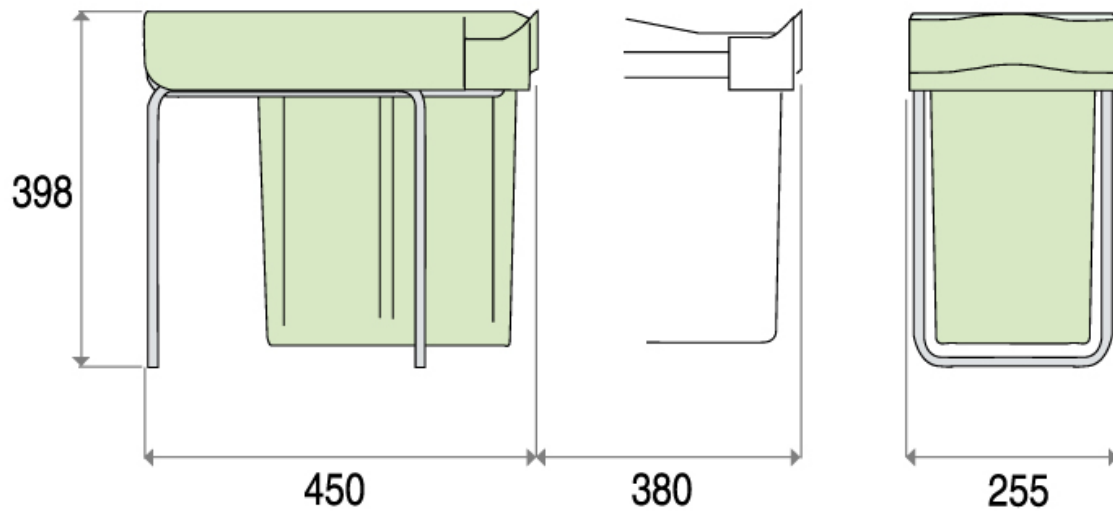

POUBELLE COULISSANTE 21L 1 SEAU

GOLLINUCCI

<https://www.qama.fr/poubelle-coulissante-a-ouverture-automatique-22l-p430>

Tel : 02 43 13 49 49

Fax : 02 43 30 26 16

www.qama.fr