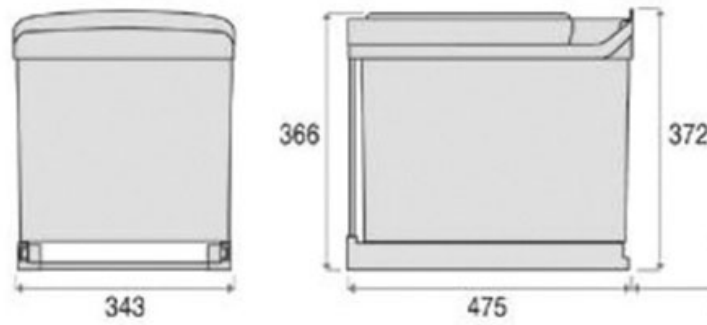

# POUBELLE COULISSANTE 32L 2 SEAUX

GOLLINUCCI

<https://www.qama.fr/poubelle-coulissante-selective-2-seaux-p10863>

Tel : 02 43 13 49 49

Fax : 02 43 30 26 16

[www.qama.fr](http://www.qama.fr)